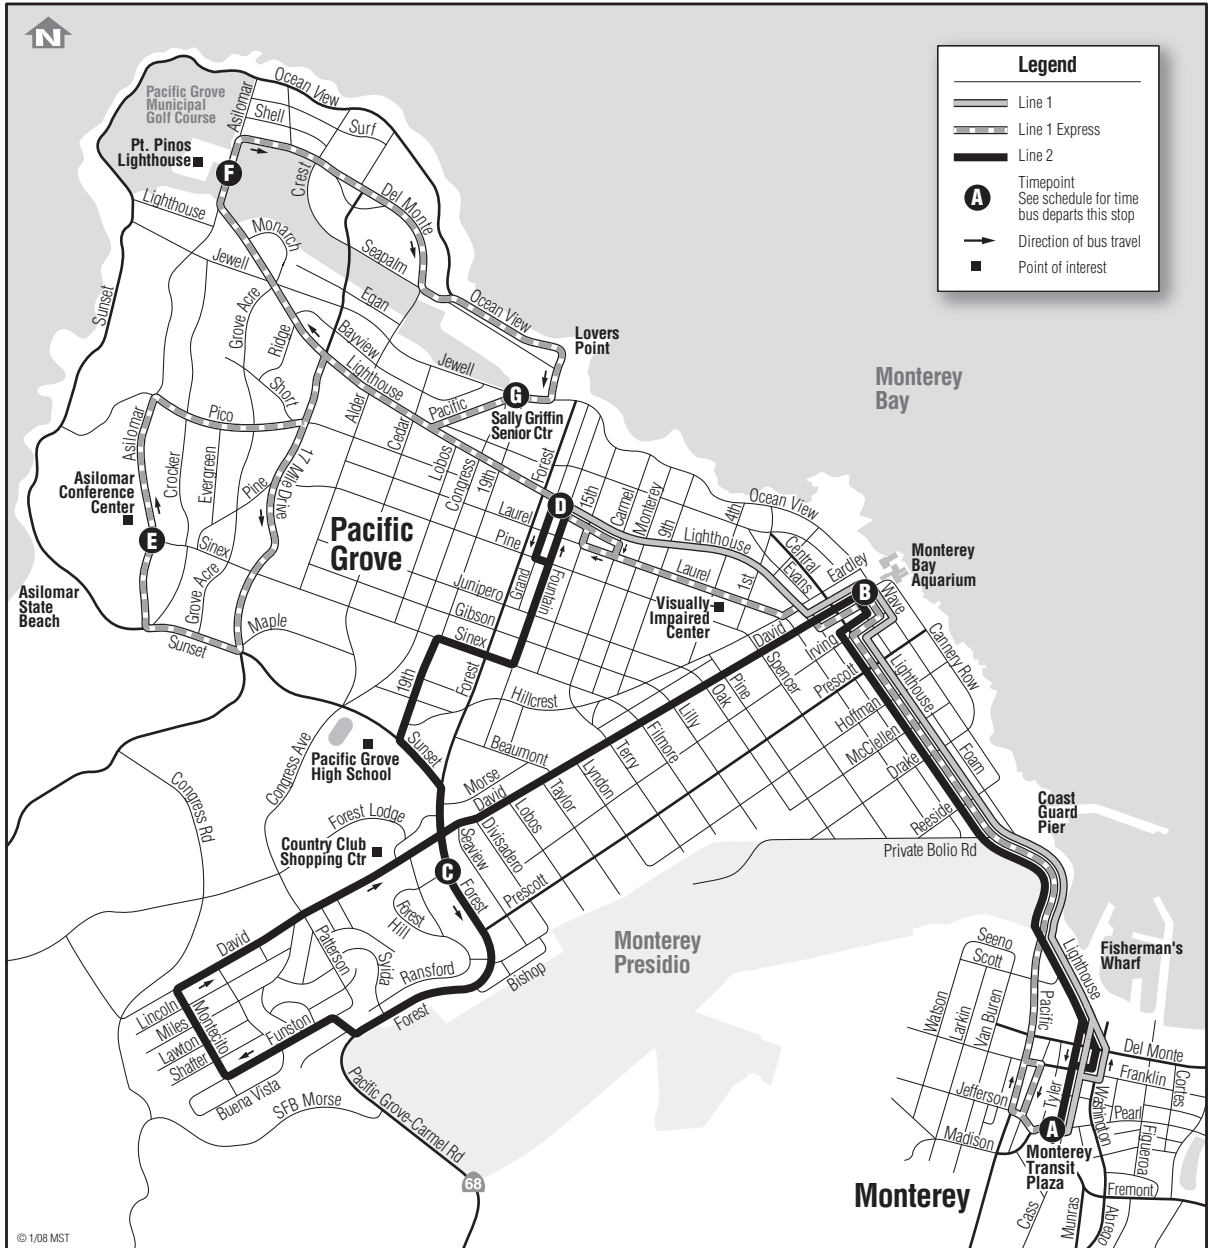

# 1 Pacific Grove

## 1X Asilomar– Lovers Point Express

# 2 Pacific Grove

1 Pacific Grove					
2 Pacific Grove					
Daily					
Notes	Line	Monterey Transit Plaza <b>A</b>	Aquarium <b>B</b>	Pacific Grove Forest & Forest Hill <b>C</b>	Pacific Grove Lighthouse & Fountain <b>D</b>
A	2	6:15	6:25	6:31	6:49
B	1	6:45	6:55	--	7:00
	2	7:15	7:25	7:31	7:49
	1	7:45	7:55	--	8:00
	2	8:15	8:25	8:31	8:49
	1	8:45	8:55	--	9:00
	2	9:15	9:25	9:31	9:49
	1	9:45	9:55	--	10:00
	2	10:15	10:25	10:31	10:49
	1	10:45	10:55	--	11:00
	2	11:15	11:25	11:31	11:49
	1	11:45	11:55	--	12:00
	2	12:15	12:25	12:31	12:49
	1	12:45	12:55	--	1:00
	2	1:15	1:25	1:31	1:49
	1	1:45	1:55	--	2:00
	2	2:15	2:25	2:31	2:49
	1	2:45	2:55	--	3:00
	2	3:15	3:25	3:31	3:49
	1	3:45	3:55	--	4:00
	2	4:15	4:25	4:31	4:49
	1	4:45	4:55	--	5:00
	2	5:15	5:25	5:31	5:49
	1	5:45	5:55	--	6:00
	2	6:15	6:25	6:31	6:49
	1	6:45	6:55	--	7:00
	2	7:15	7:25	7:31	7:49
B	1	7:45	7:55	--	8:00
B	2	8:15	8:25	8:31	8:49
B	2	9:15	9:25	9:31	9:49
B	2	10:15	10:25	10:31	10:49

1 Monterey					
2 Monterey					
Daily					
Notes	Line	Pacific Grove Lighthouse & Fountain <b>D</b>	Pacific Grove Forest & Forest Hill <b>C</b>	Aquarium <b>B</b>	Monterey Transit Plaza <b>A</b>
A	1	6:49	--	6:54	7:07
	2	7:00	7:11	7:24	7:37
	1	7:49	--	7:54	8:07
	2	8:00	8:11	8:24	8:37
	1	8:49	--	8:54	9:07
	2	9:00	9:11	9:24	9:37
	1	9:49	--	9:54	10:07
	2	10:00	10:11	10:24	10:37
	1	10:49	--	10:54	11:07
	2	11:00	11:11	11:24	11:37
	1	11:49	--	11:54	12:07
	2	12:00	12:11	12:24	12:37
	1	12:49	--	12:54	1:07
	2	1:00	1:11	1:24	1:37
	1	1:49	--	1:54	2:07
	2	2:00	2:11	2:24	2:37
	1	2:49	--	2:54	3:07
	2	3:00	3:11	3:24	3:37
	1	3:49	--	3:54	4:07
	2	4:00	4:11	4:24	4:37
	1	4:49	--	4:54	5:07
	2	5:00	5:11	5:24	5:37
	1	5:49	--	5:54	6:07
	2	6:00	6:11	6:24	6:37
	1	6:49	--	6:54	7:07
	2	7:00	7:11	7:24	7:37
	1	7:49	--	7:54	8:07
B	2	8:00	8:11	8:24	8:37
B	1	8:49	--	8:54	9:07
B	1	9:49	--	9:54	10:07
B	1	10:49	--	10:54	11:07