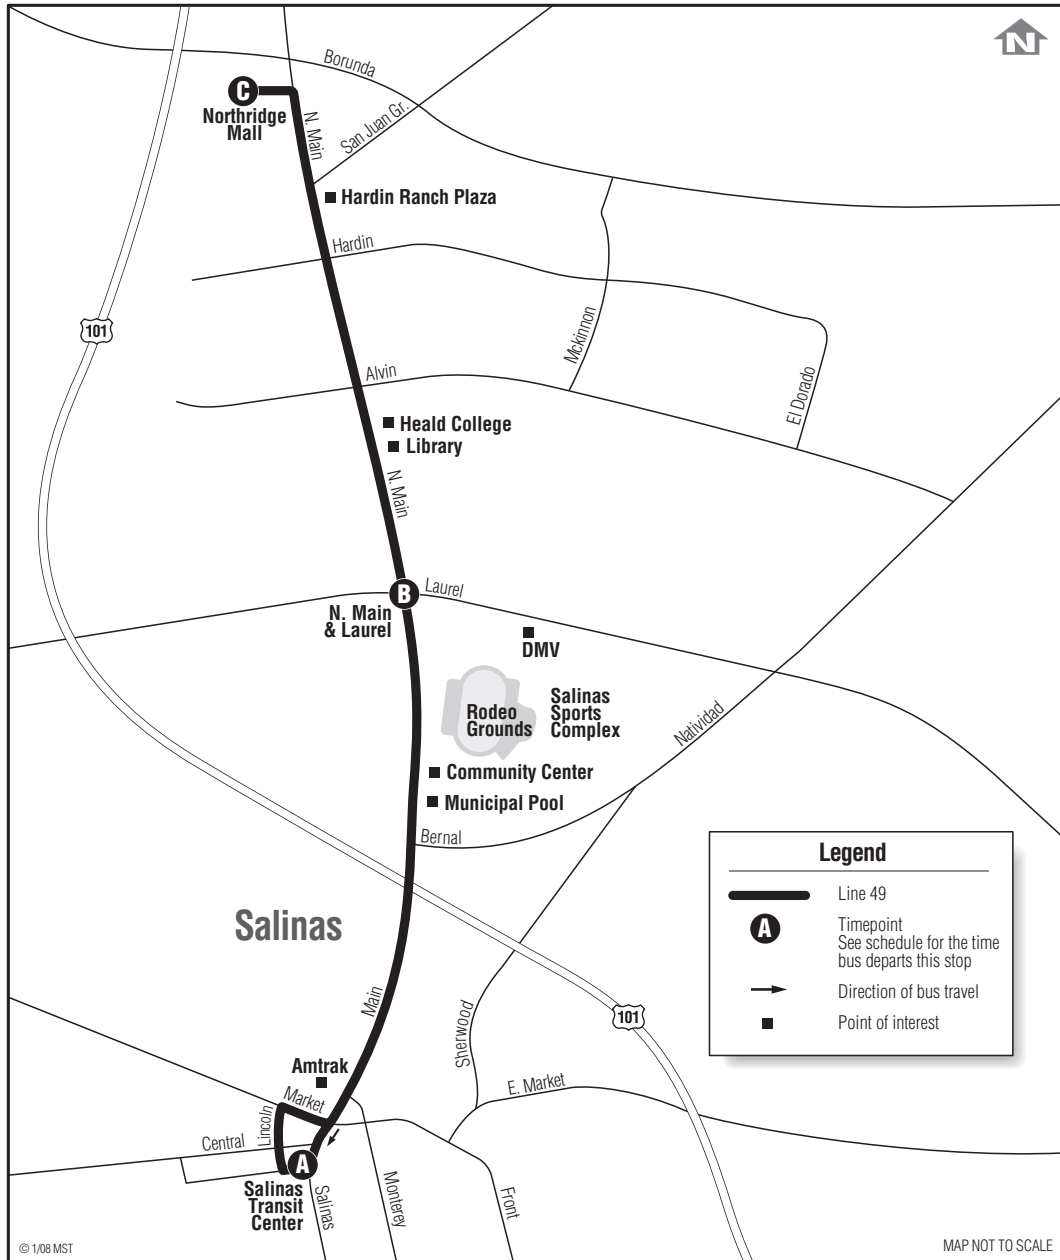

# 49 Northridge

via North Main St.

# 49 Northridge

Weekdays & Saturdays\*

Notes	Salinas Transit Center <b>A</b>	North Main & Laurel <b>B</b>	Northridge Mall <b>C</b>
A	6:15	6:23	6:33
	7:15	7:23	7:33
	8:15	8:23	8:33
	9:15	9:23	9:33
	10:15	10:23	10:33
	11:15	11:23	11:33
	<b>12:15</b>	<b>12:23</b>	<b>12:33</b>
	<b>1:15</b>	<b>1:23</b>	<b>1:33</b>
	<b>2:15</b>	<b>2:23</b>	<b>2:33</b>
	<b>3:15</b>	<b>3:23</b>	<b>3:33</b>
	<b>4:15</b>	<b>4:23</b>	<b>4:33</b>
	<b>5:15</b>	<b>5:23</b>	<b>5:33</b>
	<b>6:20</b>	<b>6:28</b>	<b>6:38</b>
	<b>7:15</b>	<b>7:20</b>	<b>7:30</b>
	<b>7:45</b>	<b>7:50</b>	<b>8:00</b>
	<b>8:45</b>	<b>8:50</b>	<b>9:00</b>
	<b>9:45</b>	<b>9:50</b>	<b>10:00</b>
<b>Sundays*</b>			
	7:15	7:23	7:33
	8:15	8:23	8:33
	9:15	9:23	9:33
	10:15	10:23	10:33
	11:15	11:23	11:33
	<b>12:15</b>	<b>12:23</b>	<b>12:33</b>
	<b>1:15</b>	<b>1:23</b>	<b>1:33</b>
	<b>2:15</b>	<b>2:23</b>	<b>2:33</b>
	<b>3:15</b>	<b>3:23</b>	<b>3:33</b>
	<b>4:15</b>	<b>4:23</b>	<b>4:33</b>
	<b>5:15</b>	<b>5:23</b>	<b>5:33</b>
	<b>6:15</b>	<b>6:23</b>	<b>6:33</b>

Notes:

A Not on Saturdays.

B Serves Salinas Amtrak station. Other trips serve Salinas Amtrak on request.

\* Line 49 does not operate on Thanksgiving, Christmas, or New Year's Day.