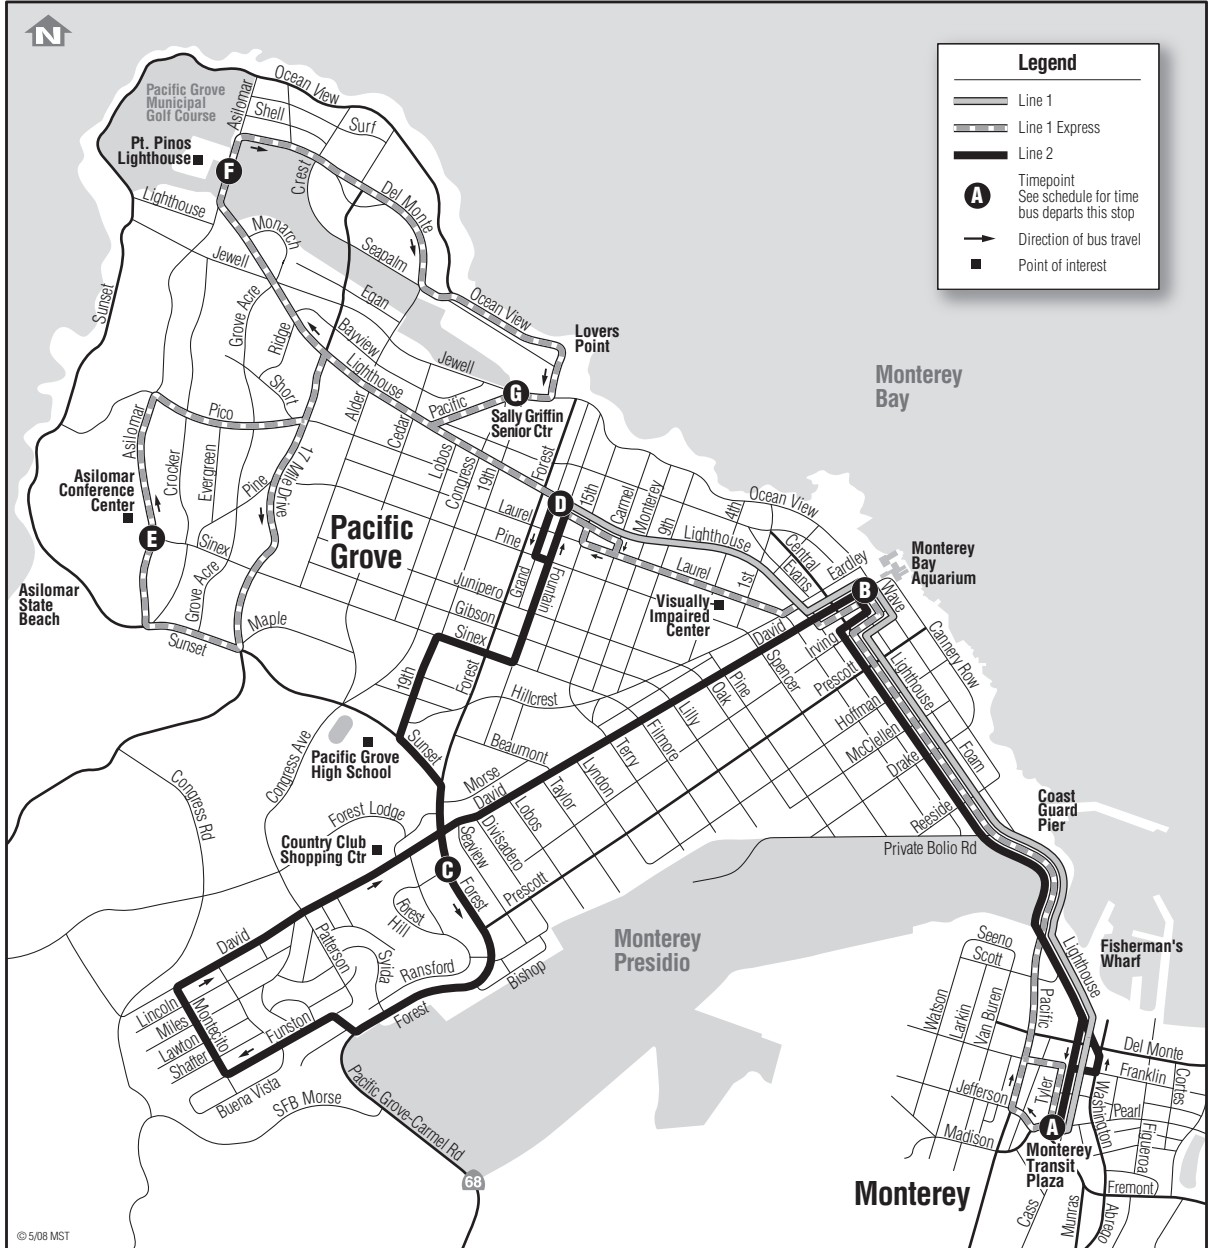

1 Pacific Grove

1X Asilomar– Lovers Point Express

2 Pacific Grove

1 Pacific Grove					
2 Pacific Grove					
Daily					
Notes	Line	Monterey Transit Plaza A	Aquarium B	Pacific Grove Forest & Forest Hill C	Pacific Grove Lighthouse & Fountain D
A	2	6:15	6:25	6:31	6:49
B	1	6:45	6:55	--	7:00
	2	7:15	7:25	7:31	7:49
	1	7:45	7:55	--	8:00
	2	8:15	8:25	8:31	8:49
	1	8:45	8:55	--	9:00
	2	9:15	9:25	9:31	9:49
	1	9:45	9:55	--	10:00
	2	10:15	10:25	10:31	10:49
	1	10:45	10:55	--	11:00
	2	11:15	11:25	11:31	11:49
	1	11:45	11:55	--	12:00
	2	12:15	12:25	12:31	12:49
	1	12:45	12:55	--	1:00
	2	1:15	1:25	1:31	1:49
	1	1:45	1:55	--	2:00
	2	2:15	2:25	2:31	2:49
	1	2:45	2:55	--	3:00
	2	3:15	3:25	3:31	3:49
	1	3:45	3:55	--	4:00
	2	4:15	4:25	4:31	4:49
	1	4:45	4:55	--	5:00
	2	5:15	5:25	5:31	5:49
	1	5:45	5:55	--	6:00
	2	6:15	6:25	6:31	6:49
	1	6:45	6:55	--	7:00
	2	7:15	7:25	7:31	7:49
B	1	7:45	7:55	--	8:00
B	2	8:15	8:25	8:31	8:49
B	2	9:15	9:25	9:31	9:49
B	2	10:15	10:25	10:31	10:49

1 Monterey					
2 Monterey					
Daily					
Notes	Line	Pacific Grove Lighthouse & Fountain D	Pacific Grove Forest & Forest Hill C	Aquarium B	Monterey Transit Plaza A
A	1	6:49	--	6:54	7:07
	2	7:00	7:11	7:24	7:37
	1	7:49	--	7:54	8:07
	2	8:00	8:11	8:24	8:37
	1	8:49	--	8:54	9:07
	2	9:00	9:11	9:24	9:37
	1	9:49	--	9:54	10:07
	2	10:00	10:11	10:24	10:37
	1	10:49	--	10:54	11:07
	2	11:00	11:11	11:24	11:37
	1	11:49	--	11:54	12:07
	2	12:00	12:11	12:24	12:37
	1	12:49	--	12:54	1:07
	2	1:00	1:11	1:24	1:37
	1	1:49	--	1:54	2:07
	2	2:00	2:11	2:24	2:37
	1	2:49	--	2:54	3:07
	2	3:00	3:11	3:24	3:37
	1	3:49	--	3:54	4:07
	2	4:00	4:11	4:24	4:37
	1	4:49	--	4:54	5:07
	2	5:00	5:11	5:24	5:37
	1	5:49	--	5:54	6:07
	2	6:00	6:11	6:24	6:37
	1	6:49	--	6:54	7:07
	2	7:00	7:11	7:24	7:37
	1	7:49	--	7:54	8:07
B	2	8:00	8:11	8:24	8:37
B	1	8:49	--	8:54	9:07
B	1	9:49	--	9:54	10:07
B	1	10:49	--	10:54	11:07