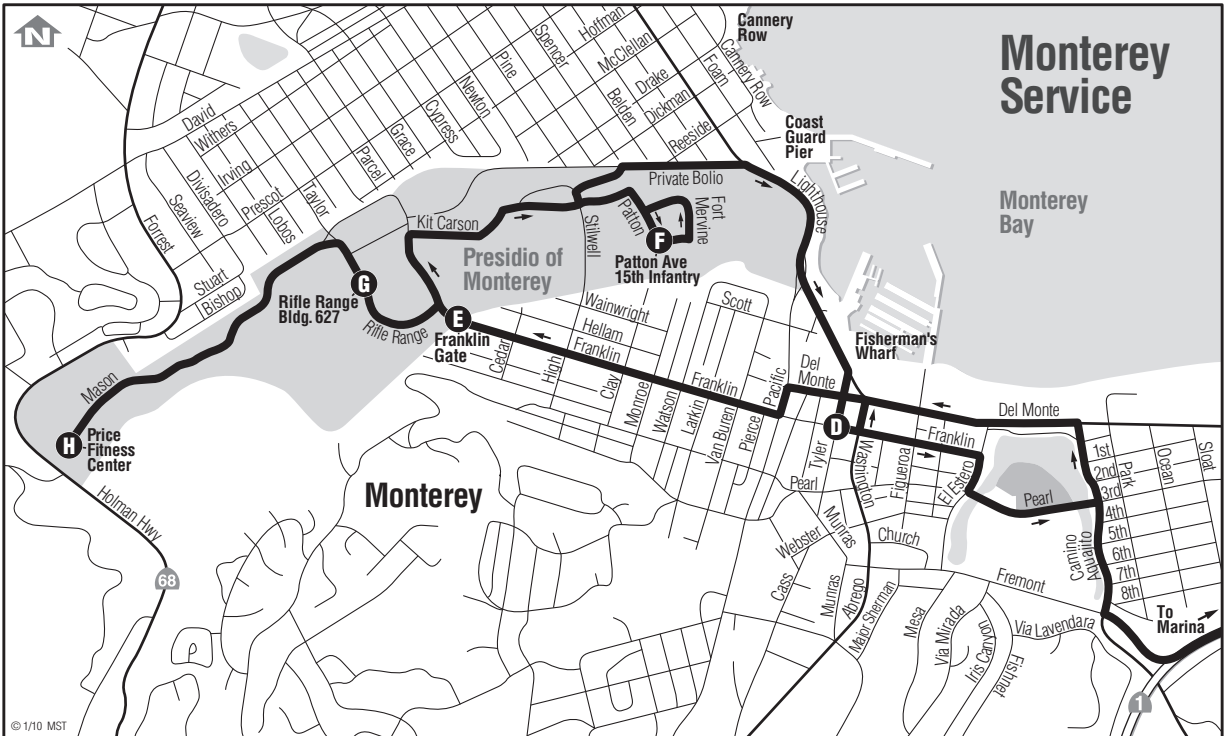

# 74 Presidio–Preston Park Express

via Schoonover Park

# 74 Presidio Express

## Weekdays

Notes	<b>A</b> Preston Rd. & Heady	<b>B</b> Schoonover & White Ct.	<b>C</b> Gigling Rd. & 6th Ave.	<b>D</b> Tyler & Franklin	<b>E</b> Franklin Gate	<b>H</b> Price Fitness Center
	6:07	6:13	6:23	6:38	6:44	6:53
	6:27	6:33	6:43	6:58	7:04	7:13
	6:47	6:53	7:03	7:18	7:24	7:33
	--	--	--	<b>4:16</b>	<b>4:22</b>	<b>4:30</b>
	--	--	--	<b>4:31</b>	<b>4:37</b>	<b>4:45</b>
	--	--	<b>4:35</b>	<b>4:50</b>	<b>4:56</b>	<b>5:04</b>