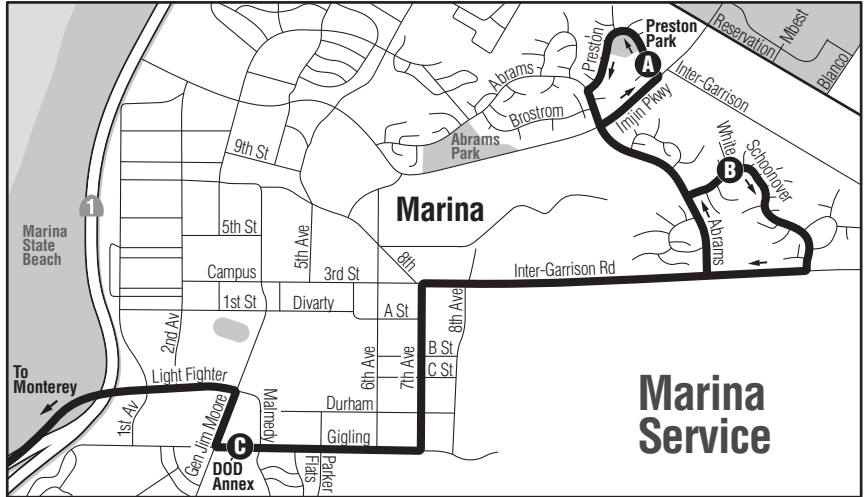

# 74 Presidio–Preston Park Express

via Schoonover Park

# 74 Presidio Express

## Weekdays

Notes	<b>A</b> Preston Rd. & Heady	<b>B</b> Schoonover & White Ct.	<b>C</b> Gigling Rd. & 6th Ave.	<b>D</b> Tyler & Franklin	<b>E</b> Franklin Gate	<b>H</b> Price Fitness Center
	6:07	6:13	6:23	6:38	6:44	6:53
	6:27	6:33	6:43	6:58	7:04	7:13
	6:47	6:53	7:03	7:18	7:24	7:33
	--	--	--	<b>4:16</b>	<b>4:22</b>	<b>4:30</b>
	--	--	--	<b>4:31</b>	<b>4:37</b>	<b>4:45</b>
	--	--	<b>4:35</b>	<b>4:50</b>	<b>4:56</b>	<b>5:04</b>