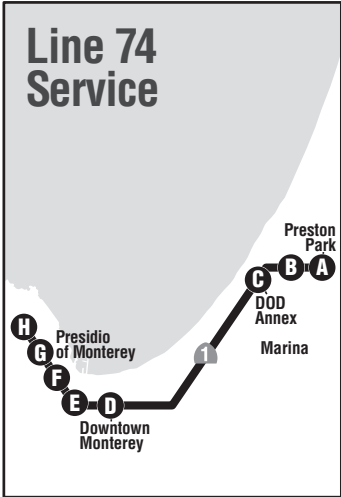

# 74 Presidio–Preston Park Express

via Schoonover Park

# 74 Presidio Express

## Weekdays

Notes	<b>A</b> Preston Rd. & Heady	<b>B</b> Schoonover & White Ct.	<b>C</b> Gigling Rd. & 6th Ave.	<b>D</b> Tyler & Franklin	<b>E</b> Franklin Gate	<b>H</b> Price Fitness Center
	6:07	6:13	6:23	6:38	6:44	6:53
	6:27	6:33	6:43	6:58	7:04	7:13
	6:47	6:53	7:03	7:18	7:24	7:33
	--	--	--	<b>4:16</b>	<b>4:22</b>	<b>4:30</b>
	--	--	--	<b>4:31</b>	<b>4:37</b>	<b>4:45</b>
	--	--	<b>4:35</b>	<b>4:50</b>	<b>4:56</b>	<b>5:04</b>

# 74 Preston Park Express