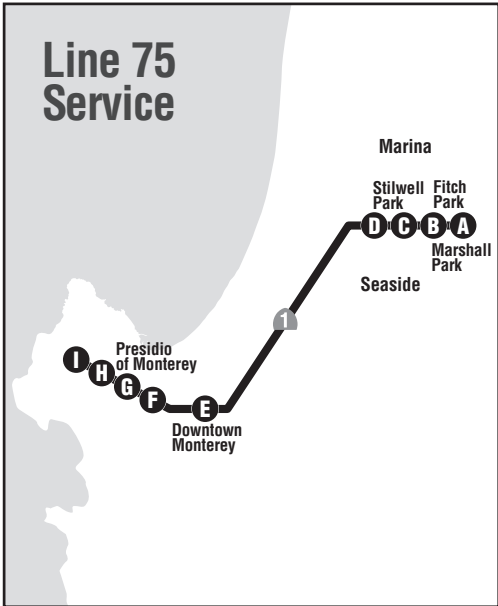

75 Presidio – Marshall Park Express

75 Presidio Express

Weekdays							
Notes	Malmedy & Kalborn A	Ardennes & Remagen B	Monterey Rd & Normandy C	Noumea & Luzon Rd. D	Tyler & Franklin E	Franklin Gate F	Price Fitness Center I
	5:55	6:01	6:09	6:13	6:28*	6:34	6:43
	6:25	6:31	6:39	6:43	7:00*	7:06	7:15
	6:55	7:01	7:09	7:13	7:30*	7:36	7:45
	--	--	--	--	11:05	11:11	11:19
	12:00	12:06	12:14	12:18	12:35	12:41	12:49
	--	--	--	--	3:55	4:01	4:09
	--	--	--	--	4:20	4:26	4:34
	4:53*	4:59*	5:07*	5:11	--	--	--
	5:20	5:26	5:34	5:38	5:55	6:01	6:08
	6:48	6:54	7:02	7:06	7:20	7:26	7:33
	8:13*	8:19*	8:26	--	--	--	--
	--	--	--	--	8:20	8:26	8:33
	9:11*	9:17*	9:24	--	--	--	--
	--	--	--	--	--	--	--
	10:11*	10:17*	10:24	--	--	--	--
Saturdays							
	7:02	7:08	7:15	7:19	7:34	7:40	7:48
	--	--	--	--	11:55	12:01	12:09
	12:48	12:54	1:02	1:06	1:21	1:27	1:35
	2:18	2:24	2:32	2:36	2:51	2:57	3:05
	3:48	3:54	4:02	--	--	--	--

75 Marshall Park Express

Weekdays					
Notes	Price Fitness Center I	Rifle Range Bldg 627 H	Patton Ave 15th Infantry G	Tyler & Franklin E	Malmedy & Kalborn A
	6:45	6:50	6:55	--	--
	7:17	7:22	7:27	--	--
	7:47	7:52	7:57	--	--
	11:26	11:31	11:36	11:44	12:00
	12:56	1:01	1:06	1:14	--
	4:15	4:20	4:25	4:35	4:53*
	4:40	4:45	4:50	5:00	5:20
	--	--	--	--	--
	6:15	6:20	6:25	6:33	6:48
	7:40	7:45	7:50	7:58	8:13*
	--	--	--	--	--
	8:40	8:45	8:50	8:57	9:11*
	--	--	--	--	--
	9:40	9:45	9:50	9:57	10:11*
	--	--	--	--	--
Saturdays					
	7:50	7:55	8:00	8:08	--
	12:15	12:20	12:25	12:33	12:48
	1:45	1:50	1:55	2:03	2:18
	3:15	3:20	3:25	3:33	3:48
	--	--	--	--	--

Note:

* Depending on traffic conditions, bus may depart this location earlier than the time listed.

For entry onto the Presidio of Monterey military installation, you must present your valid military/DOD employee badge or identification card to security personnel at the gate entrance.