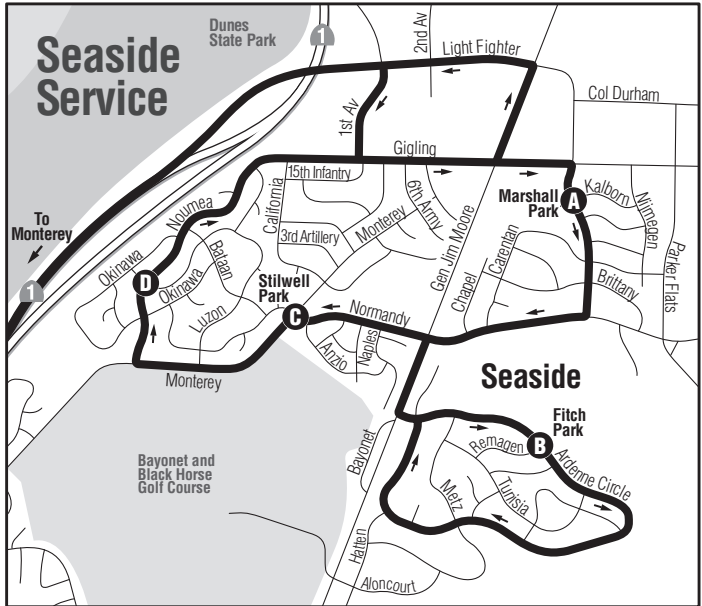

75 Presidio – Marshall Park Express

75 Presidio Express

Weekdays							
Notes	Malmedy & Kalborn A	Ardennes & Remagen B	Monterey Rd & Normandy C	Noumea & Luzon Rd. D	Tyler & Franklin E	Franklin Gate F	Price Fitness Center I
	5:55	6:01	6:09	6:13	6:28*	6:34	6:43
	6:25	6:31	6:39	6:43	7:00*	7:06	7:15
	6:55	7:01	7:09	7:13	7:30*	7:36	7:45
	--	--	--	--	11:05	11:11	11:19
	12:00	12:06	12:14	12:18	12:35	12:41	12:49
	--	--	--	--	3:55	4:01	4:09
	--	--	--	--	4:20	4:26	4:34
	4:53*	4:59*	5:07*	5:11	--	--	--
	5:20	5:26	5:34	5:38	5:55	6:01	6:08
	6:48	6:54	7:02	7:06	7:20	7:26	7:33
	8:13*	8:19*	8:26	--	--	--	--
	--	--	--	--	8:20	8:26	8:33
	9:11*	9:17*	9:24	--	--	--	--
	--	--	--	--	--	--	--
	10:11*	10:17*	10:24	--	--	--	--
Saturdays							
	7:02	7:08	7:15	7:19	7:34	7:40	7:48
	--	--	--	--	11:55	12:01	12:09
	12:48	12:54	1:02	1:06	1:21	1:27	1:35
	2:18	2:24	2:32	2:36	2:51	2:57	3:05
	3:48	3:54	4:02	--	--	--	--

75 Marshall Park Express

Weekdays					
Notes	Price Fitness Center I	Rifle Range Bldg 627 H	Patton Ave 15th Infantry G	Tyler & Franklin E	Malmedy & Kalborn A
	6:45	6:50	6:55	--	--
	7:17	7:22	7:27	--	--
	7:47	7:52	7:57	--	--
	11:26	11:31	11:36	11:44	12:00
	12:56	1:01	1:06	1:14	--
	4:15	4:20	4:25	4:35	4:53*
	4:40	4:45	4:50	5:00	5:20
	--	--	--	--	--
	6:15	6:20	6:25	6:33	6:48
	7:40	7:45	7:50	7:58	8:13*
	--	--	--	--	--
	8:40	8:45	8:50	8:57	9:11*
	--	--	--	--	--
	9:40	9:45	9:50	9:57	10:11*
	--	--	--	--	--
Saturdays					
	7:50	7:55	8:00	8:08	--
	12:15	12:20	12:25	12:33	12:48
	1:45	1:50	1:55	2:03	2:18
	3:15	3:20	3:25	3:33	3:48
	--	--	--	--	--

Note:

* Depending on traffic conditions, bus may depart this location earlier than the time listed.

For entry onto the Presidio of Monterey military installation, you must present your valid military/DOD employee badge or identification card to security personnel at the gate entrance.