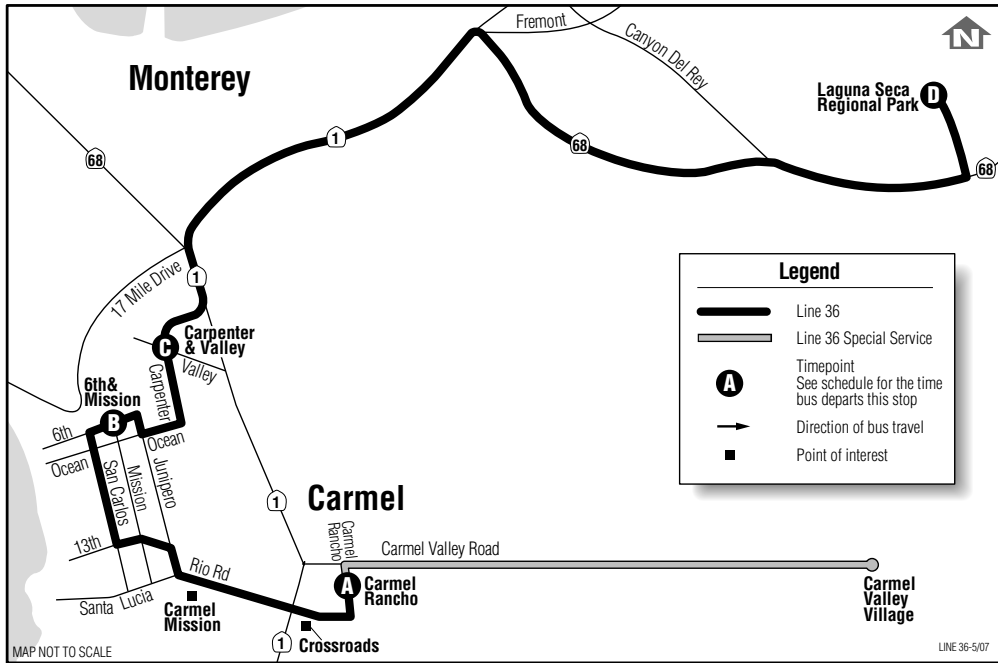

# 36 Laguna Seca-Carmel

## 36 Laguna Seca

Carmel Rancho <b>A</b>	Carmel 6th & Mission <b>B</b>	Carpenter & Valley <b>C</b>	Laguna Seca Regional Park <b>D</b>
7:00	7:10	7:14	7:35
8:00	8:10	8:14	8:35
9:00	9:10	9:14	9:35
10:00	10:10	10:14	10:35
11:00	11:10	11:14	11:35
<b>1:40</b>	--	--	<b>2:15</b>
<b>2:40</b>	--	--	<b>3:15</b>
<b>3:40</b>	--	--	<b>4:15</b>
<b>4:40</b>	--	--	<b>5:15</b>

## 36 Carmel

Laguna Seca Regional Park <b>D</b>	Carpenter & Valley <b>C</b>	Carmel 6th & Mission <b>B</b>	Carmel Rancho <b>A</b>
7:35	--	--	<b>8:09</b>
8:35	--	--	8:59
9:35	--	--	9:59
10:35	--	--	10:59
<b>1:00</b>	<b>1:20</b>	<b>1:28</b>	<b>1:38</b>
<b>2:00</b>	<b>2:20</b>	<b>2:28</b>	<b>2:38</b>
<b>3:00</b>	<b>3:20</b>	<b>3:28</b>	<b>3:38</b>
<b>4:00</b>	<b>4:20</b>	<b>4:28</b>	<b>4:38</b>
<b>5:00</b>	<b>5:20</b>	<b>5:28</b>	<b>5:38</b>
<b>6:00</b>	<b>6:20</b>	<b>6:28</b>	<b>6:38</b>

Special Event Service to Laguna Seca is operated by MST. Check with MST to confirm time and days of operation  
**1-888-MST-BUS1** or visit **MST Online** at **www.mst.org**.