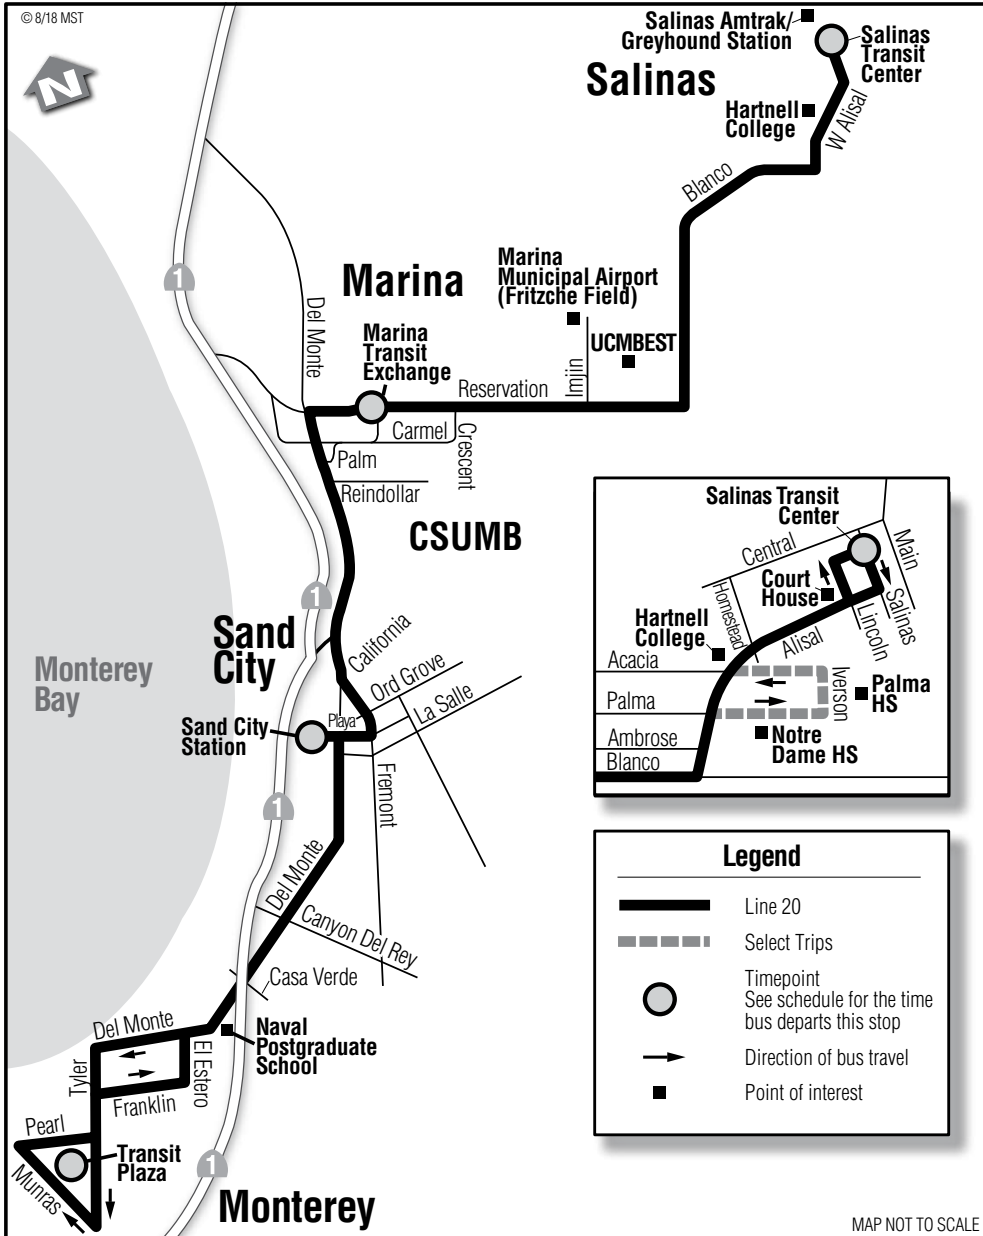

# 20 Salinas – Monterey

via Marina

Regional / Discount  
Regional / Descuento

**\$3.50 / \$1.75**

# 20 Salinas

Weekdays/Días de la semana

Notes	Monterey Transit Plaza	Sand City Station	Marina Transit Exchange	Salinas Transit Center
	○	○	○	○
	5:02	5:17	5:32	5:49
	5:45	6:00	6:15	6:32
	6:15	6:30	6:48	7:08
	6:45	7:00	7:18	7:38
	7:15	7:30	7:48	8:08
	7:45	8:05	8:23	8:43
	8:15	8:35	8:53	9:13
	8:45	9:05	9:23	9:43
	9:15	9:35	9:53	10:13
	9:45	10:05	10:23	10:43
	10:15	10:35	10:53	11:13
	10:45	11:05	11:23	11:43
	11:15	11:35	11:53	<b>12:13</b>
	11:45	<b>12:05</b>	<b>12:23</b>	<b>12:43</b>
	<b>12:15</b>	<b>12:35</b>	<b>12:53</b>	<b>1:13</b>
	<b>12:45</b>	<b>1:05</b>	<b>1:23</b>	<b>1:43</b>
	<b>1:15</b>	<b>1:35</b>	<b>1:53</b>	<b>2:13</b>
	<b>1:45</b>	<b>2:05</b>	<b>2:23</b>	<b>2:43</b>
	<b>2:15</b>	<b>2:35</b>	<b>2:53</b>	<b>3:13</b>
	<b>2:45</b>	<b>3:05</b>	<b>3:23</b>	<b>3:43</b>
	<b>3:15</b>	<b>3:35</b>	<b>3:53</b>	<b>4:13</b>
	<b>3:45</b>	<b>4:05</b>	<b>4:23</b>	<b>4:43</b>
	<b>4:15</b>	<b>4:35</b>	<b>4:53</b>	<b>5:13</b>
	<b>4:45</b>	<b>5:05</b>	<b>5:23</b>	<b>5:43</b>
	<b>5:15</b>	<b>5:35</b>	<b>5:53</b>	<b>6:13</b>
	<b>5:45</b>	<b>6:05</b>	<b>6:23</b>	<b>6:43</b>
	<b>6:20</b>	<b>6:40</b>	<b>6:58</b>	<b>7:18</b>
	<b>7:20</b>	<b>7:35</b>	<b>7:50</b>	<b>8:07</b>
	<b>8:20</b>	<b>8:35</b>	<b>8:50</b>	<b>9:07</b>
	<b>9:20</b>	<b>9:35</b>	<b>9:50</b>	<b>10:07</b>
	<b>10:20</b>	<b>10:35</b>	<b>10:50</b>	<b>11:05</b>