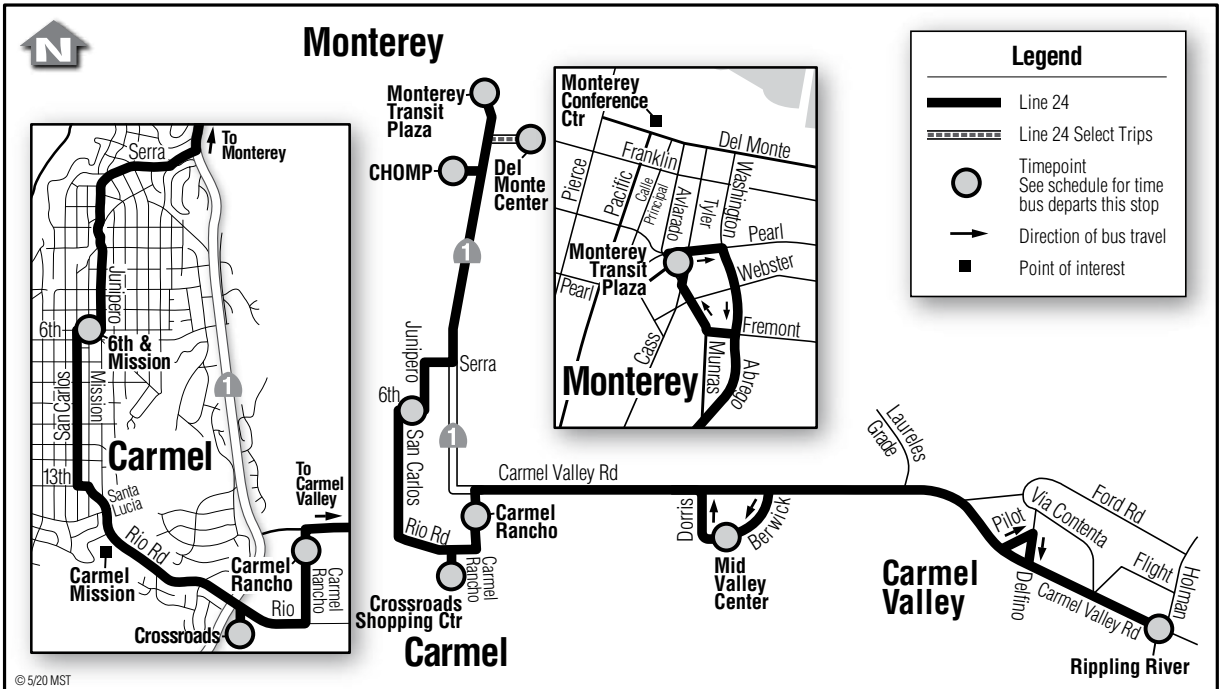

24 Carmel Valley Grapevine Express

via Carmel

Primary / Discount
Primaria / Descuento

\$2.50 / \$1.25

24 Carmel Valley Grapevine Express via Carmel

Weekdays/Días de la semana

Notes	Monterey Transit Plaza	Del Monte Center	CHOMP	Carmel 6th & Mission	Crossroads Shopping Center	Carmel Rancho	Mid Valley Center	Rippling River
	7:40	--	7:47	7:55	8:04	8:06	8:20	8:30
	8:20	--	8:27	8:35	8:44	8:46	9:00	9:10
	8:30	--	8:37	8:45	8:54	8:56	--	--
	9:00	--	9:07	9:15	9:24	9:26	9:40	9:50
	9:40	--	9:47	9:55	10:04	10:06	10:20	10:30
	10:20	--	10:27	10:35	10:44	10:46	11:00	11:10
	11:00	--	11:07	11:15	11:24	11:26	11:40	11:50
	11:40	--	11:47	11:55	12:04	12:06	12:20	12:30
	12:20	--	12:27	12:35	12:44	12:46	1:00	1:10
	1:00	--	1:07	1:15	1:24	1:26	1:40	1:50
	1:40	--	1:47	1:55	2:04	2:06	2:20	2:30
	2:20	--	2:27	2:35	2:44	2:46	3:00	3:10
	3:00	--	3:07	3:15	3:24	3:26	3:40	3:50
	3:40	--	3:47	3:55	4:04	4:06	4:20	4:30
	4:20	--	4:27	4:35	4:44	4:46	5:00	5:10
	5:00	--	5:07	5:15	5:24	5:26	5:40	5:50
	5:40	--	5:47	5:55	6:04	6:06	6:20	6:30
	6:20	--	6:27	6:35	6:42	6:44	6:58	7:08