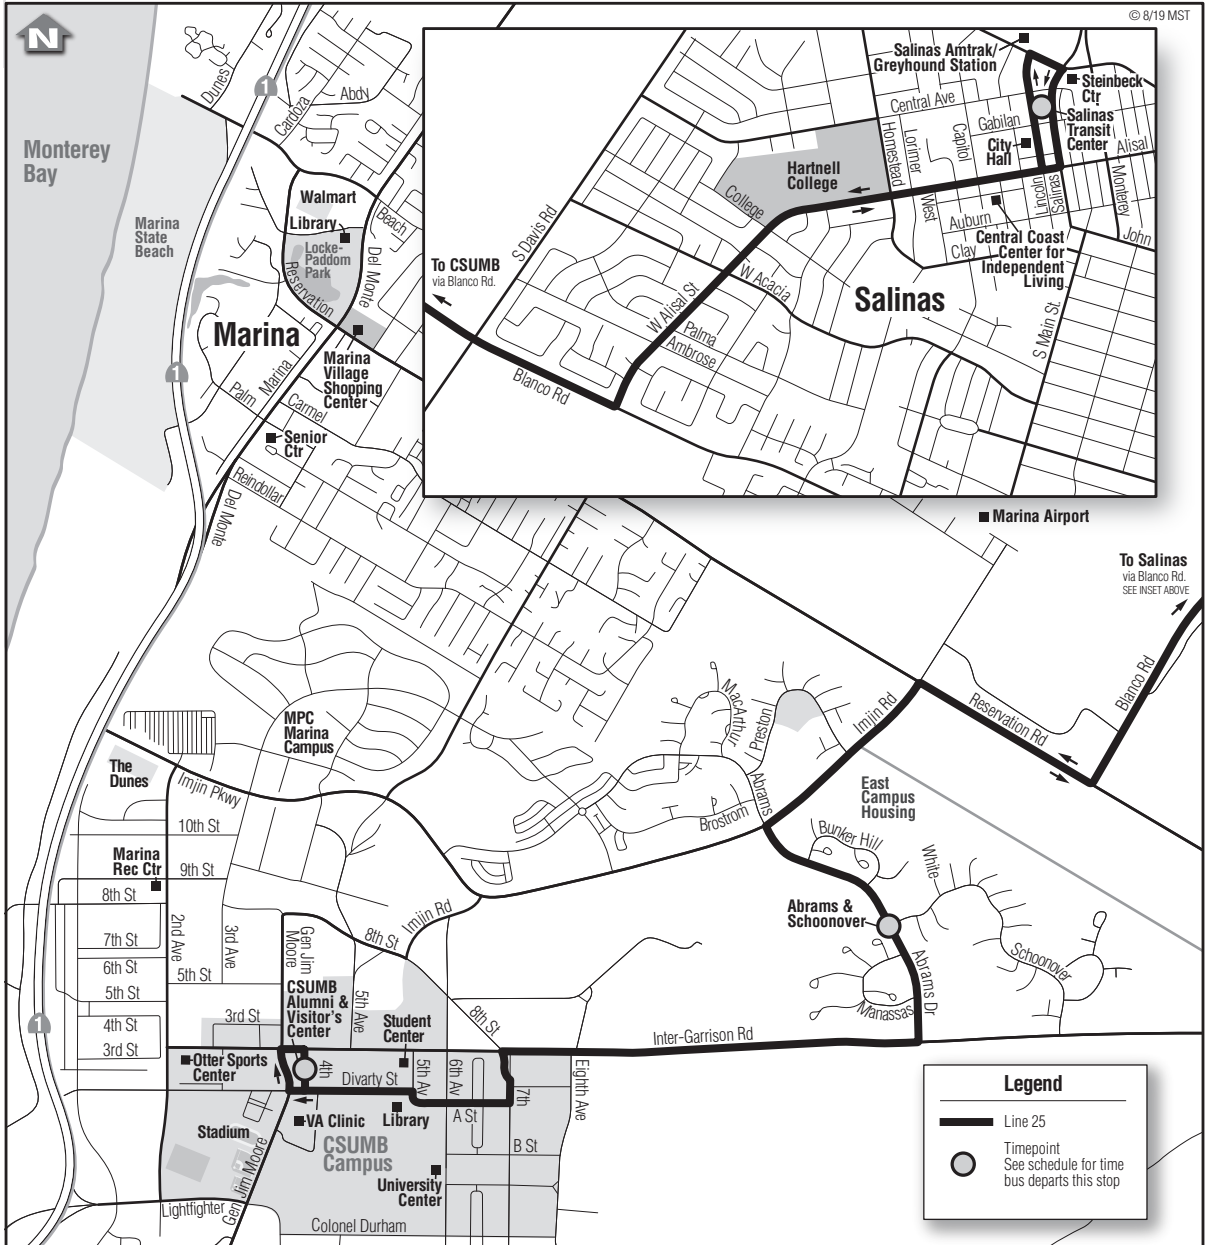

# 25 CSUMB—Salinas

Primary / Discount  
Primaria / Descuento  
**\$2.50 / \$1.25**

Line 25 does not operate when classes are not in session.  
 Visit the academic calendar at [www.csumb.edu](http://www.csumb.edu) for more information.

<b>25 CSUMB</b>			
Weekdays*/Días de la semana*			
Notes	Salinas Transit Center	Abrams Rd & Schoonover	CSUMB Alumni & Visitor's Ctr
	○	○	○
	6:10	6:27	6:40
	7:20	7:37	7:50
	8:30	8:47	9:00
	9:40	9:57	10:10
	10:50	11:07	11:20
	<b>12:00</b>	<b>12:17</b>	<b>12:30</b>
	<b>1:10</b>	<b>1:27</b>	<b>1:40</b>
	<b>2:20</b>	<b>2:37</b>	<b>2:50</b>
	<b>3:30</b>	<b>3:47</b>	<b>4:00</b>
	<b>4:40</b>	<b>4:57</b>	<b>5:10</b>
	<b>5:50</b>	<b>6:07</b>	<b>6:20</b>
	<b>7:00</b>	<b>7:17</b>	<b>7:30</b>
	<b>8:10</b>	<b>8:27</b>	<b>8:40</b>
	<b>9:20</b>	<b>9:37</b>	<b>9:50</b>
Saturdays & Sundays*/Sábados y Domingos*			
	<b>12:42</b>	<b>12:58</b>	<b>1:07</b>
	<b>1:42</b>	<b>1:58</b>	<b>2:07</b>
	<b>2:42</b>	<b>2:58</b>	<b>3:07</b>
	<b>3:42</b>	<b>3:58</b>	<b>4:07</b>
	<b>4:42</b>	<b>4:58</b>	<b>5:07</b>
	<b>5:42</b>	<b>5:58</b>	<b>6:07</b>
	<b>6:42</b>	<b>6:58</b>	<b>7:07</b>
	<b>7:42</b>	<b>7:58</b>	<b>8:07</b>