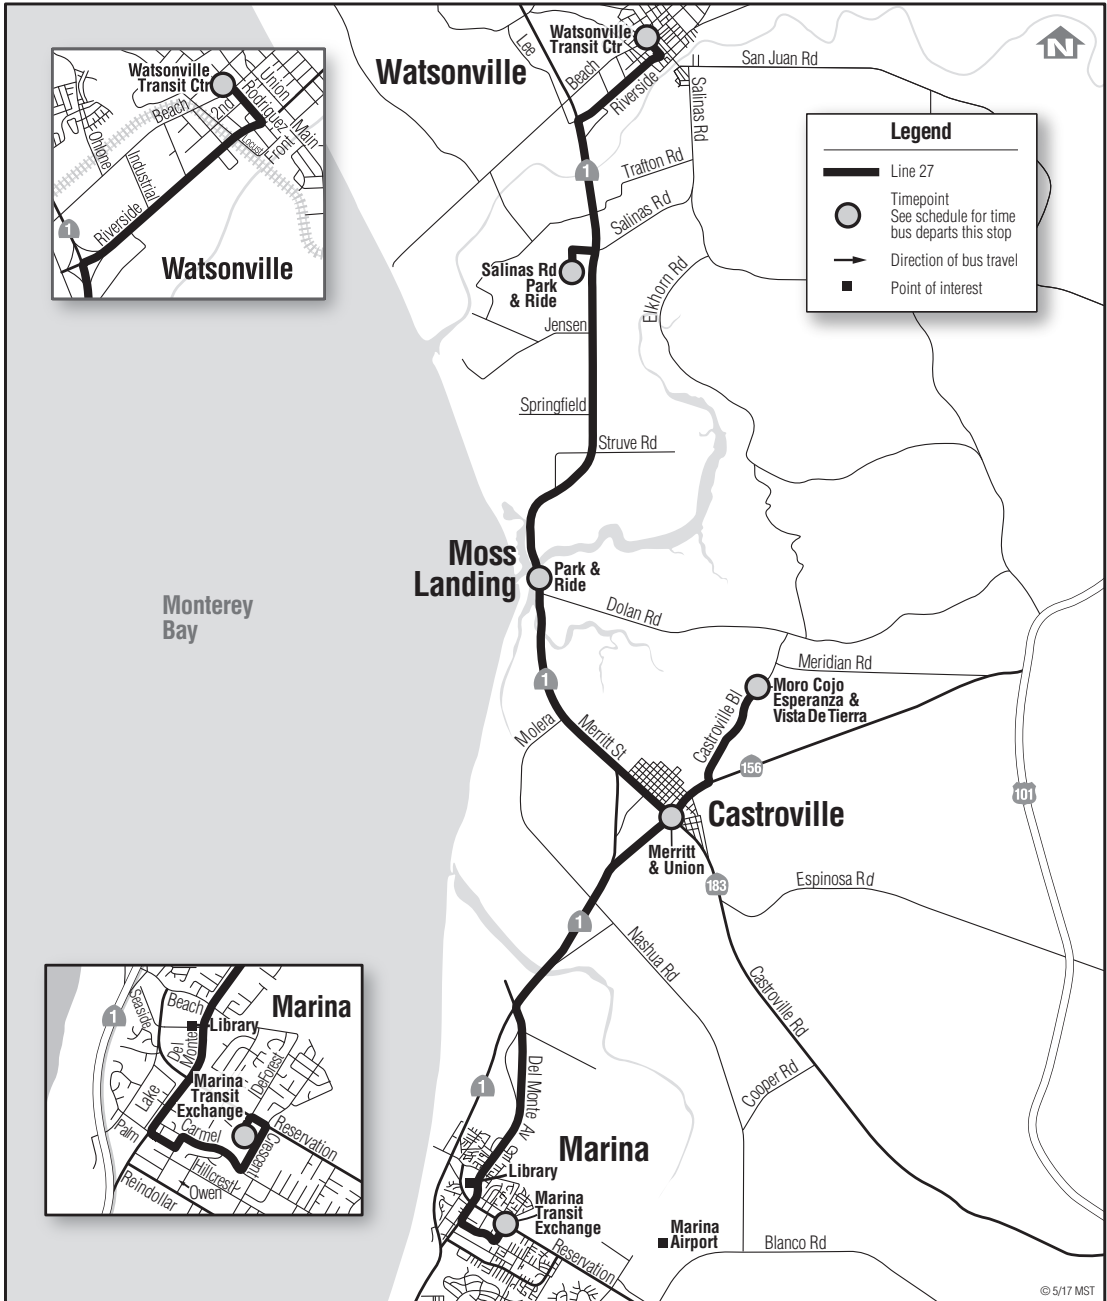

27 Watsonville – Marina

Primary / Discount
 Primaria / Descuento
\$2.50 / \$1.25

27 Watsonville

Weekdays*/Días de la semana*

Notes	Marina Transit Exchange	Moro Cojo Esperanza & Vista de Tierra	Castroville Merritt & Union	Moss Landing Hwy 1 & Dolan Rd	Salinas Rd Park & Ride	Watsonville Transit Center
	○	○	○	○	○	○
--	--	--	--	--	--	--
6:53	7:15	7:24	7:29	7:38	7:48	
8:53	9:15	9:24	9:29	9:38	9:48	
10:53	11:15	11:24	11:29	11:38	11:48	
12:53	1:15	1:24	1:29	1:38	1:48	
2:53	3:15	3:24	3:29	3:38	3:48	
4:53	5:15	5:24	5:29	5:38	5:48	
6:53	7:15	7:24	7:29	7:38	7:48	

Notes:

* No holiday service.

27 Marina

Weekdays*/Días de la semana*

Notes	Watsonville Transit Center	Salinas Rd Park & Ride	Moss Landing Hwy 1 & Dolan Rd	Castroville Merritt & Pajaro	Moro Cojo Esperanza & Vista de Tierra	Marina Transit Exchange
	○	○	○	○	○	○
5:50	5:59	6:05	6:15	6:21	6:44	
7:50	7:59	8:05	8:15	8:21	8:44	
9:50	9:59	10:05	10:15	10:21	10:44	
11:50	11:59	12:05	12:15	12:21	12:44	
1:50	1:59	2:05	2:15	2:21	2:44	
3:50	3:59	4:05	4:15	4:21	4:44	
5:50	5:59	6:05	6:15	6:21	6:44	