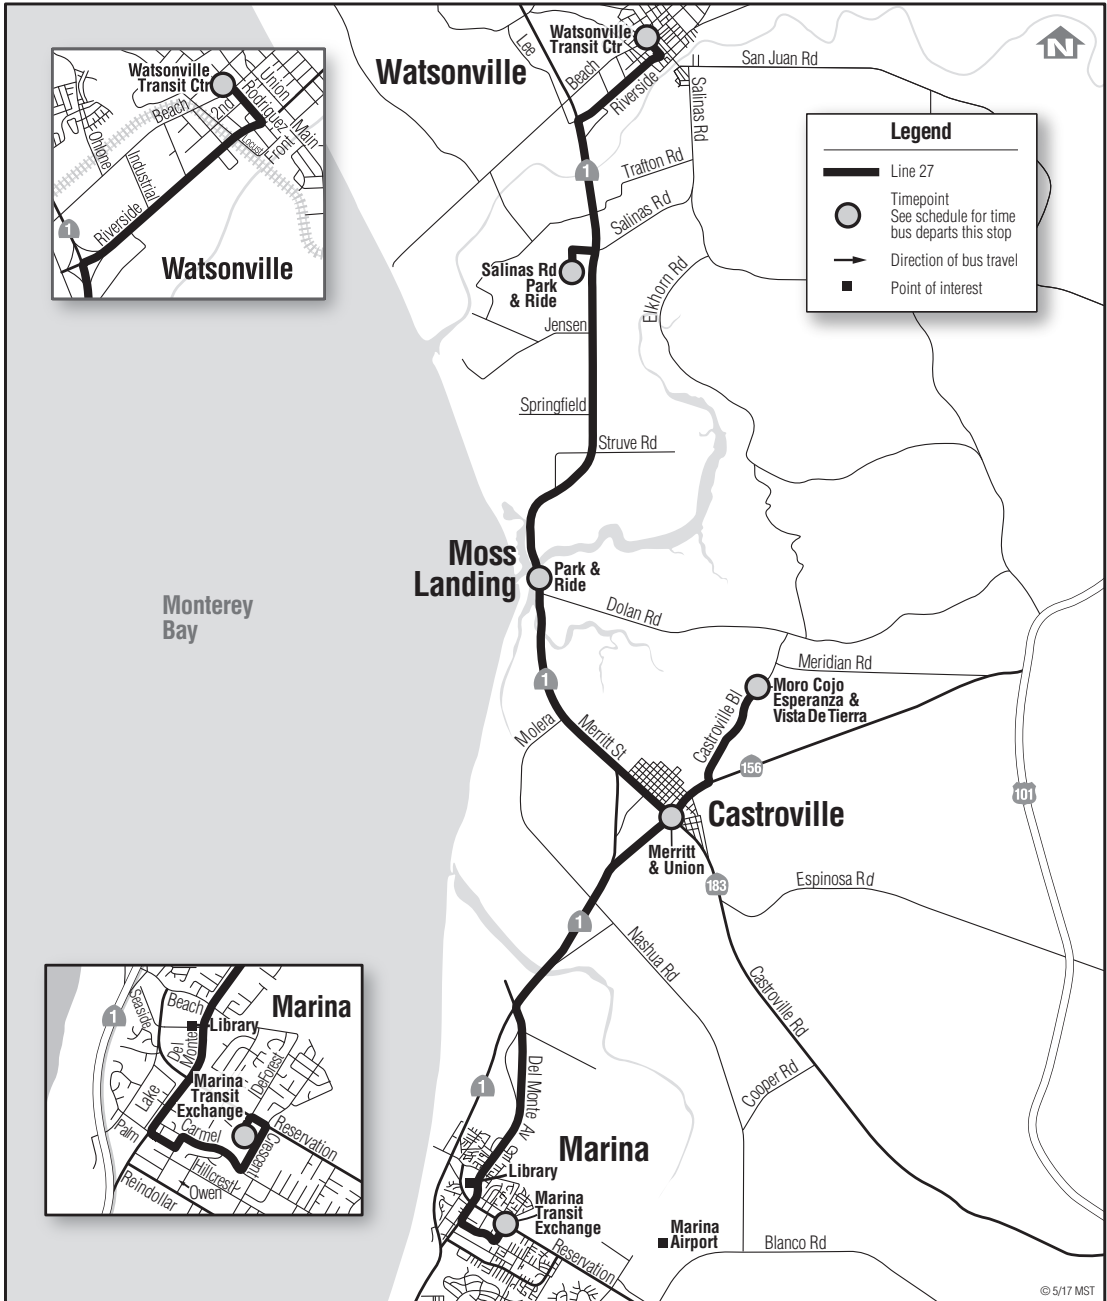

27 Watsonville – Marina

Primary / Discount
Primaria / Descuento
\$2.50 / \$1.25

27 Watsonville

Weekdays*/Días de la semana*

Notes	Marina Transit Exchange	Moro Cojo Esperanza & Vista de Tierra	Castroville Merritt & Union	Moss Landing Hwy 1 & Dolan Rd	Salinas Rd Park & Ride	Watsonville Transit Center
	○	○	○	○	○	○
	--	--	--	--	--	--
	6:53	7:15	7:24	7:29	7:38	7:48
	8:53	9:15	9:24	9:29	9:38	9:48
	10:53	11:15	11:24	11:29	11:38	11:48
	12:53	1:15	1:24	1:29	1:38	1:48
	2:53	3:15	3:24	3:29	3:38	3:48
	4:53	5:15	5:24	5:29	5:38	5:48
	6:53	7:15	7:24	7:29	7:38	7:48

Notes:

* No holiday service.

27 Marina

Weekdays*/Días de la semana*

Notes	Watsonville Transit Center	Salinas Rd Park & Ride	Moss Landing Hwy 1 & Dolan Rd	Castroville Merritt & Pajaro	Moro Cojo Esperanza & Vista de Tierra	Marina Transit Exchange
	○	○	○	○	○	○
	5:50	5:59	6:05	6:15	6:21	6:44
	7:50	7:59	8:05	8:15	8:21	8:44
	9:50	9:59	10:05	10:15	10:21	10:44
	11:50	11:59	12:05	12:15	12:21	12:44
	1:50	1:59	2:05	2:15	2:21	2:44
	3:50	3:59	4:05	4:15	4:21	4:44
	5:50	5:59	6:05	6:15	6:21	6:44