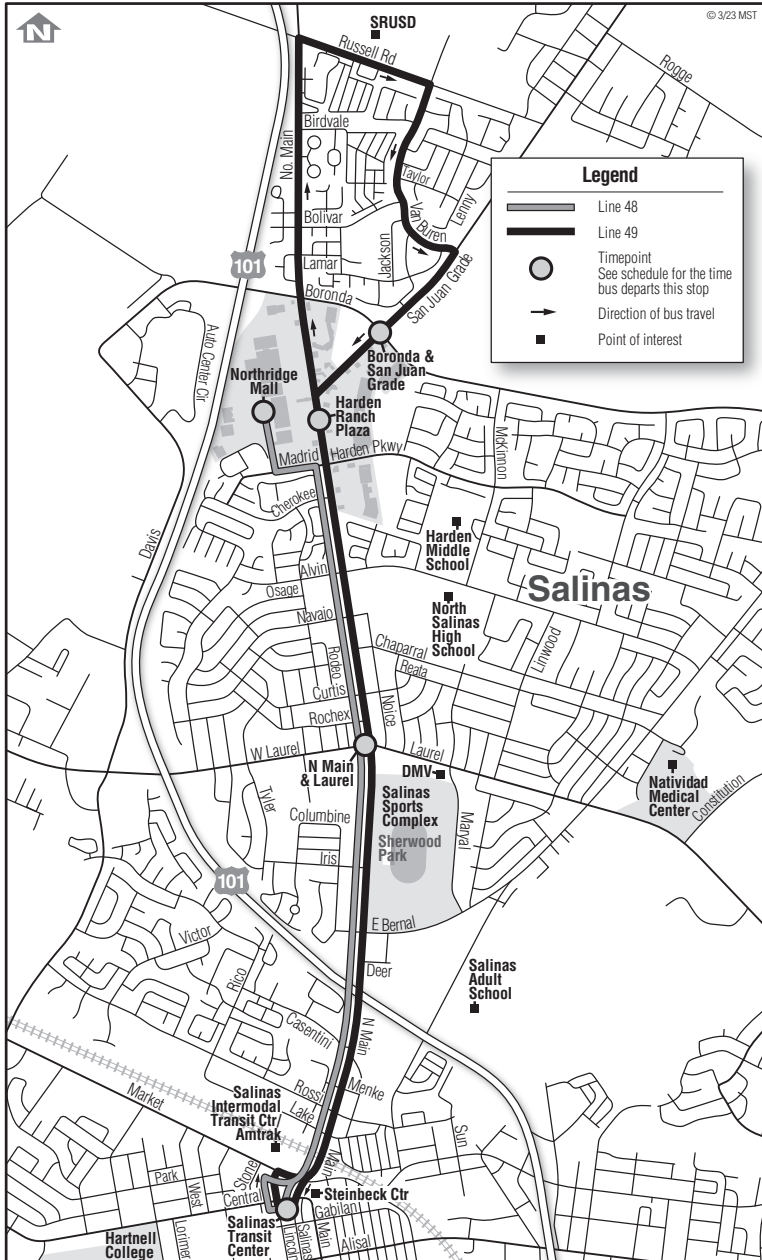

48 Salinas–Northridge

via N. Main

49 Salinas–Santa Rita

via N. Main

Regular / Discount
Regular / Descuento

\$2 / \$1

48 Northridge via N. Main

49 Santa Rita via N. Main

Weekdays/Días de la semana

Notes	Line	Salinas Transit Center	N. Main & Laurel	Northridge Mall	Main & Harden	San Juan Grade at Northridge Way
	49	6:15	6:23	--	6:27	6:38
	49	6:45	6:53	--	6:57	7:08
	48	7:00	7:08	7:16	--	--
	49	7:15	7:23	--	7:27	7:38
	48	7:30	7:39	7:47	--	--
	49	7:45	7:54	--	7:58	8:09
	48	8:00	8:09	8:17	--	--
	49	8:15	8:24	--	8:28	8:39
	48	8:30	8:39	8:47	--	--
	49	8:45	8:54	--	8:58	9:09
	48	9:00	9:09	9:17	--	--
	49	9:15	9:24	--	9:28	9:39
	48	9:30	9:39	9:47	--	--
	49	9:45	9:54	--	9:58	10:09
	48	10:00	10:09	10:17	--	--
	49	10:15	10:24	--	10:28	10:39
	48	10:30	10:39	10:47	--	--
	49	10:45	10:54	--	10:58	11:09
	48	11:00	11:09	11:17	--	--
	49	11:15	11:24	--	11:28	11:39
	48	11:30	11:39	11:47	--	--
	49	11:45	11:54	--	11:58	12:09
	48	12:00	12:10	12:18	--	--
	49	12:15	12:25	--	12:29	12:40
	48	12:30	12:40	12:48	--	--
	49	12:45	12:55	--	12:59	1:10
	48	1:00	1:10	1:18	--	--
	49	1:15	1:25	--	1:29	1:40
	48	1:30	1:40	1:48	--	--
	49	1:45	1:55	--	1:59	2:10
	48	2:00	2:10	2:18	--	--
	49	2:15	2:25	--	2:29	2:40
	48	2:30	2:40	2:48	--	--
	49	2:45	2:55	--	2:59	3:10
	48	3:00	3:10	3:18	--	--

48 Salinas

49 Salinas

Weekdays/Días de la semana

Notes	Line	San Juan Grade at Northridge Way	N. Main at Big 5	Northridge Mall	N. Main & Laurel	Salinas Transit Center
48		--	--	3:04	3:10	3:20
49		3:17	3:20	--	3:25	3:35
48		--	--	3:34	3:40	3:50
49		3:47	3:50	--	3:55	4:05
48		--	--	4:04	4:10	4:20
49		4:17	4:20	--	4:25	4:35
48		--	--	4:34	4:40	4:50
49		4:47	4:50	--	4:55	5:05
48		--	--	5:04	5:10	5:20
49		5:17	5:20	--	5:25	5:35
48		--	--	5:34	5:40	5:50
49		5:47	5:50	--	5:55	6:05
49		6:17	6:20	--	6:25	6:35
49		6:47	6:50	--	6:55	7:05
49		7:17	7:20	--	7:25	7:35
49		7:47	7:50	--	7:55	8:05
49		8:19	8:22	--	8:26	8:35
49		8:49	8:52	--	8:56	9:05
49		9:19	9:22	--	9:26	9:35
49		9:49	9:52	--	9:56	10:05