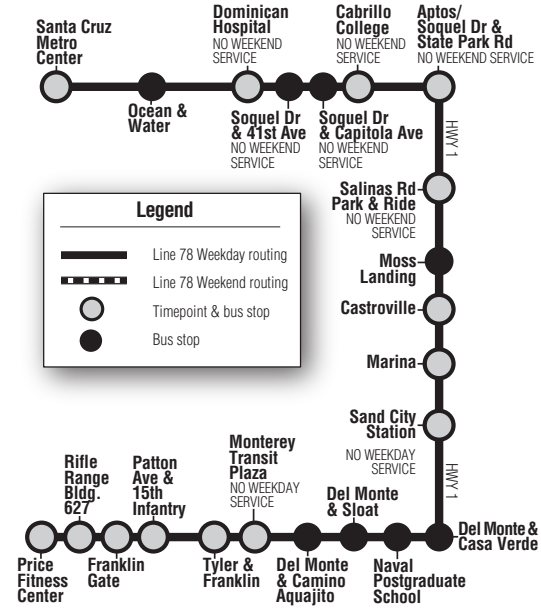

# 78 Presidio—Santa Cruz

Regional / Discount  
Regional / Descuento  
**\$3.50 / \$1.75**

Continued on next page

# 78 Santa Cruz

## Weekdays\*/Días de la semana\*

Notes	Price Fitness Center	Rifle Range Bldg 627	Patton Ave 15th Infantry	Tyler & Franklin	Monterey Transit Plaza	Sand City Station	Marina Del Monte & Palm	Castroville Merritt & Union	Salinas Rd Park & Ride	Aptos Soquel Dr & State Park Dr	Cabrillo College	Dominican Hospital	Santa Cruz Metro Center Lane 3
	○	○	○	○	○	○	○	○	○	○	○	○	○
--	--	--	--	4:30	--	--	4:45	4:57	5:12	5:26	5:29	5:36	5:46
7:31	7:36	7:41	7:51	--	--	--	--	--	--	--	--	--	--
<b>4:40</b>	<b>4:45</b>	<b>4:50</b>	<b>5:02</b>	--	--	--	<b>5:22</b>	<b>5:40</b>	<b>5:55</b>	<b>6:10</b>	<b>6:14</b>	<b>6:23</b>	<b>6:37</b>
Saturdays & Sundays*/Sábados y Domingos*													
A	--	--	--	11:15	11:18	11:30	11:40	11:51	--	--	--	--	<b>12:36</b>
A	--	--	--	<b>4:45</b>	<b>4:50</b>	<b>5:05</b>	<b>5:15</b>	<b>5:26</b>	--	--	--	--	<b>6:11</b>

## Weekdays\*/Días de la semana\*

Notes	Santa Cruz Metro Center Lane 3	Dominican Hospital	Cabrillo College	Aptos Soquel Dr & State Park Dr	Salinas Rd Park & Ride	Castroville Merritt & Pajaro	Marina Beach Rd & Walmart	Sand City Station	Tyler & Franklin	Monterey Transit Plaza	Franklin Gate	Price Fitness Center
	○	○	○	○	○	○	○	○	○	○	○	○
6:00	6:10	6:17	6:20	6:34	6:48	6:57	--	7:15	--	7:21	7:29	7:29
--	--	--	--	--	--	--	--	<b>4:22</b>	--	<b>4:28</b>	<b>4:36</b>	<b>4:36</b>
<b>7:00</b>	<b>7:11</b>	<b>7:19</b>	<b>7:22</b>	<b>7:35</b>	<b>7:49</b>	<b>7:58</b>	--	<b>8:15</b>	--	--	--	--
Saturdays & Sundays*/Sábados y Domingos*												
A	<b>1:05</b>	--	--	--	--	<b>1:47</b>	<b>1:57</b>	<b>2:14</b>	<b>2:27</b>	<b>2:30</b>	--	--
A	<b>6:35</b>	--	--	--	--	<b>7:12</b>	<b>7:21</b>	<b>7:36</b>	<b>7:48</b>	<b>7:51</b>	--	--