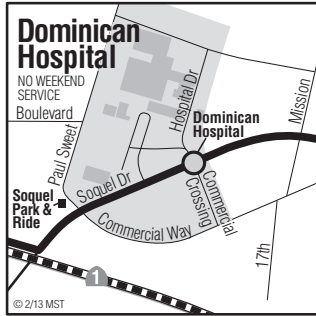

# 78 Presidio—Santa Cruz

Regional / Discount  
Regional / Descuento  
**\$3.50 / \$1.75**

Continued on next page

# 78 Santa Cruz

# 78 Presidio

## Weekdays\*/Días de la semana\*

Notes	Santa Cruz Metro Center Lane 3	Dominican Hospital	Cabrillo College	Aptos Soquel Dr & State Park Dr	Salinas Rd Park & Ride	Castroville Merritt & Pajaro	Marina Beach Rd & Walmart	Sand City Station	Tyler & Franklin	Monterey Transit Plaza	Franklin Gate	Price Fitness Center
	○	○	○	○	○	○	○	○	○	○	○	○
6:00	6:10	6:17	6:20	6:34	6:48	6:57	--	7:15	--	7:21	7:29	7:29
--	--	--	--	--	--	--	--	<b>4:22</b>	--	<b>4:28</b>	<b>4:36</b>	<b>4:36</b>
<b>7:00</b>	<b>7:11</b>	<b>7:19</b>	<b>7:22</b>	<b>7:35</b>	<b>7:49</b>	<b>7:58</b>	--	<b>8:15</b>	--	--	--	--
Saturdays & Sundays*/Sábados y Domingos*												
A	<b>1:05</b>	--	--	--	--	<b>1:47</b>	<b>1:57</b>	<b>2:14</b>	<b>2:27</b>	<b>2:30</b>	--	--
A	<b>6:35</b>	--	--	--	--	<b>7:12</b>	<b>7:21</b>	<b>7:36</b>	<b>7:48</b>	<b>7:51</b>	--	--