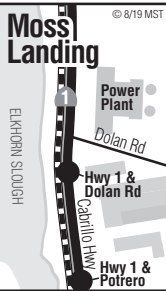

# 78 Presidio—Santa Cruz

Regional / Discount  
Regional / Descuento  
**\$3.50 / \$1.75**

Continued on next page

## Weekdays\*/Días de la semana\*

Notes	Price Fitness Center	Rifle Range Bldg 627	Patton Ave 15th Infantry	Tyler & Franklin	Monterey Transit Plaza	Sand City Station	Marina Del Monte & Palm	Castroville Merritt & Union	Salinas Rd Park & Ride	Aptos Soquel Dr & State Park Dr	Cabrillo College	Dominican Hospital	Santa Cruz Metro Center Lane 3
	○	○	○	○	○	○	○	○	○	○	○	○	○
--	--	--	--	4:30	--	--	4:45	4:57	5:12	5:26	5:29	5:36	5:46
7:31	7:36	7:41	7:51	--	--	--	--	--	--	--	--	--	--
<b>4:40</b>	<b>4:45</b>	<b>4:50</b>	<b>5:02</b>	--	--	--	<b>5:22</b>	<b>5:40</b>	<b>5:55</b>	<b>6:10</b>	<b>6:14</b>	<b>6:23</b>	<b>6:37</b>
Saturdays & Sundays*/Sábados y Domingos*													
A	--	--	--	11:15	11:18	11:30	11:40	11:51	--	--	--	--	<b>12:36</b>
A	--	--	--	<b>4:45</b>	<b>4:50</b>	<b>5:05</b>	<b>5:15</b>	<b>5:26</b>	--	--	--	--	<b>6:11</b>

# 78 Presidio

## Weekdays\*/Días de la semana\*

Notes	Santa Cruz Metro Center Lane 3	Dominican Hospital	Cabrillo College	Aptos Soquel Dr & State Park Dr	Salinas Rd Park & Ride	Castroville Merritt & Pajaro	Marina Beach Rd & Walmart	Sand City Station	Tyler & Franklin	Monterey Transit Plaza	Franklin Gate	Price Fitness Center
	○	○	○	○	○	○	○	○	○	○	○	○
6:00	6:10	6:17	6:20	6:34	6:48	6:57	--	7:15	--	7:21	7:29	7:29
--	--	--	--	--	--	--	--	<b>4:22</b>	--	<b>4:28</b>	<b>4:36</b>	<b>4:36</b>
<b>7:00</b>	<b>7:11</b>	<b>7:19</b>	<b>7:22</b>	<b>7:35</b>	<b>7:49</b>	<b>7:58</b>	--	<b>8:15</b>	--	--	--	--
Saturdays & Sundays*/Sábados y Domingos*												
A	<b>1:05</b>	--	--	--	--	<b>1:47</b>	<b>1:57</b>	<b>2:14</b>	<b>2:27</b>	<b>2:30</b>	--	--
A	<b>6:35</b>	--	--	--	--	<b>7:12</b>	<b>7:21</b>	<b>7:36</b>	<b>7:48</b>	<b>7:51</b>	--	--