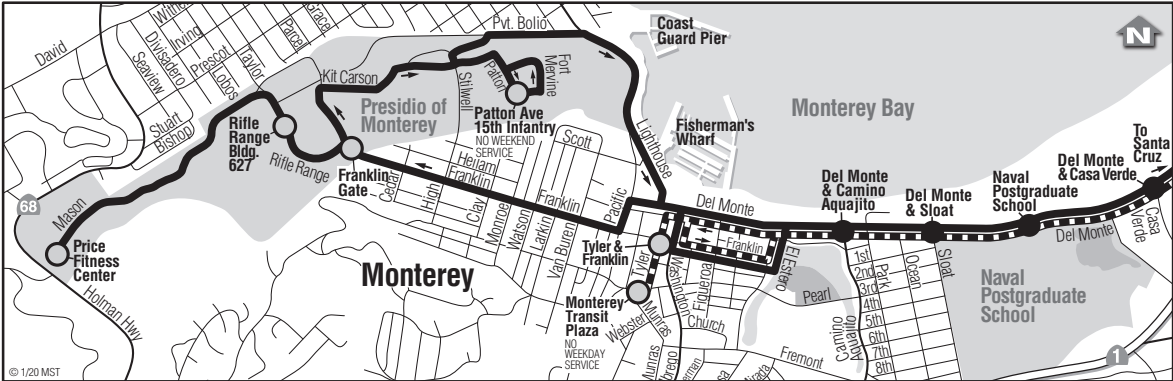

# 78 Presidio—Santa Cruz

Regional / Discount  
Regional / Descuento  
**\$3.50 / \$1.75**

Continued on next page

# 78 Santa Cruz

## Weekdays\*/Días de la semana\*

Notes	Price Fitness Center	Rifle Range Bldg 627	Patton Ave 15th Infantry	Tyler & Franklin	Monterey Transit Plaza	Sand City Station	Marina Del Monte & Palm	Castroville Merritt & Union	Salinas Rd Park & Ride	Aptos Soquel Dr & State Park Dr	Cabrillo College	Dominican Hospital	Santa Cruz Metro Center Lane 3
	○	○	○	○	○	○	○	○	○	○	○	○	○
--	--	--	--	4:30	--	--	4:45	4:57	5:12	5:26	5:29	5:36	5:46
7:31	7:36	7:41	7:51	--	--	--	--	--	--	--	--	--	--
<b>4:40</b>	<b>4:45</b>	<b>4:50</b>	<b>5:02</b>	--	--	--	<b>5:22</b>	<b>5:40</b>	<b>5:55</b>	<b>6:10</b>	<b>6:14</b>	<b>6:23</b>	<b>6:37</b>
Saturdays & Sundays*/Sábados y Domingos*													
A	--	--	--	11:15	11:18	11:30	11:40	11:51	--	--	--	--	<b>12:36</b>
A	--	--	--	<b>4:45</b>	<b>4:50</b>	<b>5:05</b>	<b>5:15</b>	<b>5:26</b>	--	--	--	--	<b>6:11</b>

## Weekdays\*/Días de la semana\*

Notes	Santa Cruz Metro Center Lane 3	Dominican Hospital	Cabrillo College	Aptos Soquel Dr & State Park Dr	Salinas Rd Park & Ride	Castroville Merritt & Pajaro	Marina Beach Rd & Walmart	Sand City Station	Tyler & Franklin	Monterey Transit Plaza	Franklin Gate	Price Fitness Center
	○	○	○	○	○	○	○	○	○	○	○	○
6:00	6:10	6:17	6:20	6:34	6:48	6:57	--	7:15	--	7:21	7:29	7:29
--	--	--	--	--	--	--	--	<b>4:22</b>	--	<b>4:28</b>	<b>4:36</b>	<b>4:36</b>
<b>7:00</b>	<b>7:11</b>	<b>7:19</b>	<b>7:22</b>	<b>7:35</b>	<b>7:49</b>	<b>7:58</b>	--	<b>8:15</b>	--	--	--	--
Saturdays & Sundays*/Sábados y Domingos*												
A	<b>1:05</b>	--	--	--	--	<b>1:47</b>	<b>1:57</b>	<b>2:14</b>	<b>2:27</b>	<b>2:30</b>	--	--
A	<b>6:35</b>	--	--	--	--	<b>7:12</b>	<b>7:21</b>	<b>7:36</b>	<b>7:48</b>	<b>7:51</b>	--	--