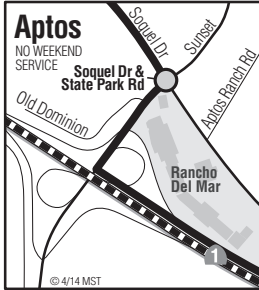

# 78 Presidio—Santa Cruz

Regional / Discount  
Regional / Descuento  
**\$3.50 / \$1.75**

Continued on next page

# 78 Santa Cruz

## Weekdays\*/Días de la semana\*

Notes	Price Fitness Center	Rifle Range Bldg 627	Patton Ave 15th Infantry	Tyler & Franklin	Monterey Transit Plaza	Sand City Station	Marina Del Monte & Palm	Castroville Merritt & Union	Salinas Rd Park & Ride	Aptos Soquel Dr & State Park Dr	Cabrillo College	Dominican Hospital	Santa Cruz Metro Center Lane 3
	○	○	○	○	○	○	○	○	○	○	○	○	○
--	--	--	--	4:30	--	--	4:45	4:57	5:12	5:26	5:29	5:36	5:46
7:31	7:36	7:41	7:51	--	--	--	--	--	--	--	--	--	--
<b>4:40</b>	<b>4:45</b>	<b>4:50</b>	<b>5:02</b>	--	--	--	<b>5:22</b>	<b>5:40</b>	<b>5:55</b>	<b>6:10</b>	<b>6:14</b>	<b>6:23</b>	<b>6:37</b>
Saturdays & Sundays*/Sábados y Domingos*													
A	--	--	--	11:15	11:18	11:30	11:40	11:51	--	--	--	--	<b>12:36</b>
A	--	--	--	<b>4:45</b>	<b>4:50</b>	<b>5:05</b>	<b>5:15</b>	<b>5:26</b>	--	--	--	--	<b>6:11</b>

## Weekdays\*/Días de la semana\*

Notes	Santa Cruz Metro Center Lane 3	Dominican Hospital	Cabrillo College	Aptos Soquel Dr & State Park Dr	Salinas Rd Park & Ride	Castroville Merritt & Pajaro	Marina Beach Rd & Walmart	Sand City Station	Tyler & Franklin	Monterey Transit Plaza	Franklin Gate	Price Fitness Center
	○	○	○	○	○	○	○	○	○	○	○	○
6:00	6:10	6:17	6:20	6:34	6:48	6:57	--	7:15	--	7:21	7:29	7:29
--	--	--	--	--	--	--	--	<b>4:22</b>	--	<b>4:28</b>	<b>4:36</b>	<b>4:36</b>
<b>7:00</b>	<b>7:11</b>	<b>7:19</b>	<b>7:22</b>	<b>7:35</b>	<b>7:49</b>	<b>7:58</b>	--	<b>8:15</b>	--	--	--	--
Saturdays & Sundays*/Sábados y Domingos*												
A	<b>1:05</b>	--	--	--	--	<b>1:47</b>	<b>1:57</b>	<b>2:14</b>	<b>2:27</b>	<b>2:30</b>	--	--
A	<b>6:35</b>	--	--	--	--	<b>7:12</b>	<b>7:21</b>	<b>7:36</b>	<b>7:48</b>	<b>7:51</b>	--	--