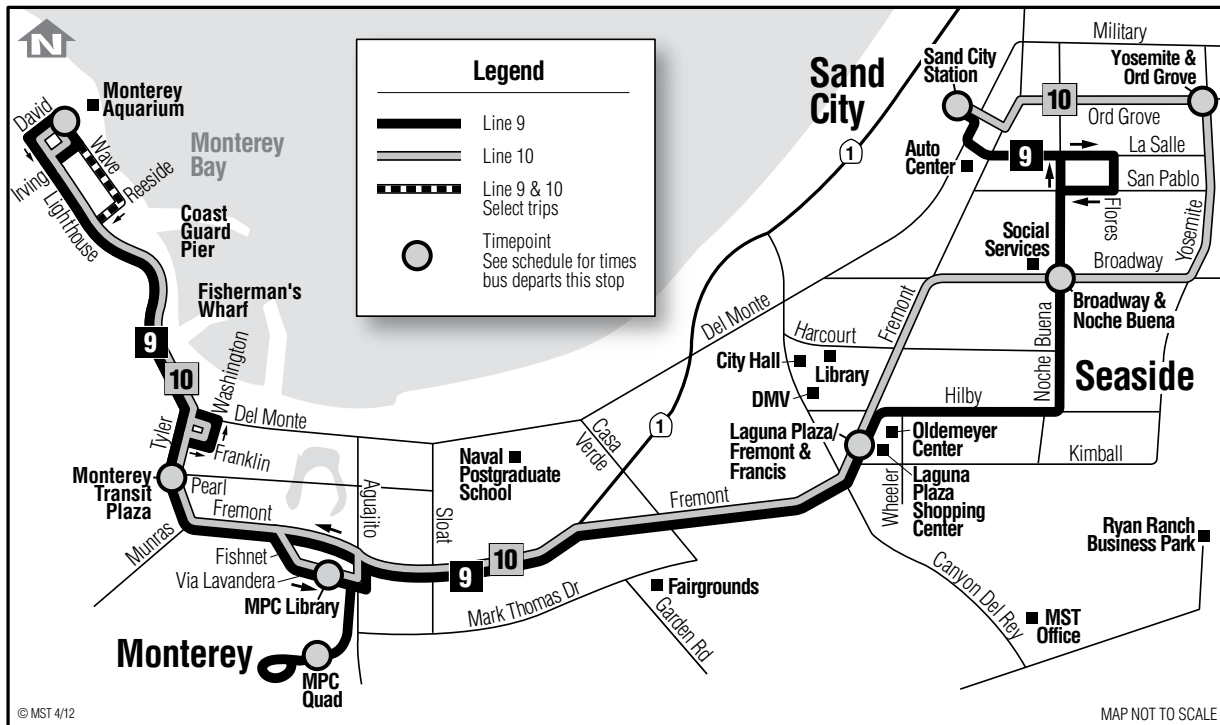

9 Sand City–Monterey

via Hilby

10 Sand City–Monterey

via Ord Grove

\$2 / \$1

Notes:
 Flores Street served inbound only to Monterey.
 Monterey Peninsula College Library and Quad served weekdays only.

TRANSIT TIP

– Going to Spanish Bay or Pebble Beach? Connect to Line 2X Pebble Beach Express at the Monterey Transit Plaza.

9 Sand City via Hilby

10 Sand City via Ord Grove

Weekdays

Line Number	Aquarium	Monterey Transit Plaza	MPC Library	MPC Quad	Laguna Plaza	Broadway & Noche Buena	Yosemite & Ord Grove	Sand City Station
10	--	--	--	--	5:59	6:02	6:06	6:11
9	--	--	--	--	6:14	6:19	--	6:25
10	--	6:15	6:20	--	6:27	6:31	6:37	6:44
9	--	--	--	--	6:44	6:49	--	6:55
10	--	6:50	6:55	--	7:02	7:06	7:12	7:19
9	--	7:00	--	7:05	7:12	7:17	--	7:29
10	--	7:15	7:20	--	7:27	7:31	7:37	7:44
9	--	7:30	--	7:35	7:42	7:47	--	7:59
10	--	7:45	7:50	--	7:57	8:01	8:07	8:14
9	--	8:00	--	8:05	8:12	8:17	--	8:29
10	--	8:15	8:20	--	8:27	8:32	8:38	8:45
9	--	8:30	--	8:35	8:42	8:47	--	8:59
10	--	8:45	8:50	--	8:57	9:02	9:08	9:15
9	--	9:00	--	9:05	9:12	9:17	--	9:29
10	--	9:15	9:20	--	9:27	9:32	9:38	9:45
9	--	9:45	--	9:50	9:57	10:03	--	10:13
10	--	10:18	10:23	--	10:30	10:36	10:42	10:48
9	10:37	10:48	--	10:53	11:00	11:06	--	11:15
10	--	11:18	11:23	--	11:30	11:36	11:42	11:48
9	11:37	11:48	--	11:53	12:00	12:06	--	12:15
10	--	12:18	12:23	--	12:30	12:36	12:42	12:48
9	12:37	12:48	--	12:53	1:00	1:06	--	1:15
10	--	1:18	1:23	--	1:30	1:36	1:42	1:48
9	1:37	1:48	--	1:53	2:00	2:06	--	2:15
10	--	2:18	2:23	--	2:30	2:36	2:42	2:48
9	2:37	2:48	--	2:53	3:00	3:06	--	3:15
9	--	3:00	--	3:05	3:12	3:17	--	3:29
10	--	3:15	3:20	--	3:27	3:32	3:38	3:45
10	--	3:20	3:25	--	3:32	3:37	3:43	3:50
9	--	3:30	--	3:35	3:42	3:47	--	3:59
10	--	3:45	3:50	--	3:57	4:02	4:08	4:15
9	--	4:00	--	4:05	4:12	4:17	--	4:29
10	--	4:15	4:20	--	4:27	4:32	4:38	4:45
9	--	4:30	--	4:35	4:42	4:47	--	4:59
10	--	4:45	4:50	--	4:57	5:02	5:08	5:15
9	--	5:00	--	5:05	5:12	5:17	--	5:29