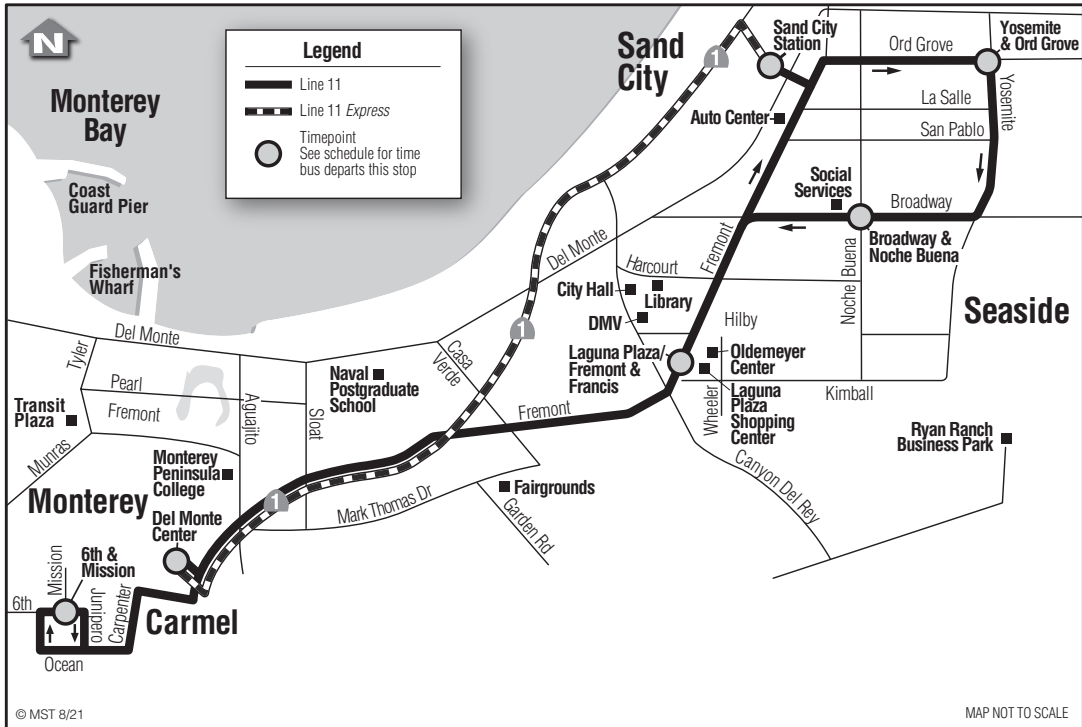

11 Carmel – Sand City

Primary / Discount
Primaria / Descuento
\$2.50 / \$1.25

11 Carmel

Daily*/Diario*

Notes	Sand City Station	Yosemite & Ord Grove	Broadway & Noche Buena	Fremont & Francis	Del Monte Center	Carmel 6th & Mission	Carmel Rancho
	7:07	7:12	7:17	7:22	--	7:39	--
	8:17	8:22	8:27	8:34	--	8:54	--
	9:27	9:32	9:37	9:42	9:55	10:06	--
	--	--	--	--	--	--	--
	3:22	3:27	3:32	3:37	3:51	4:02	--
	--	--	--	--	--	--	--
	4:52	4:57	5:02	5:07	5:21	5:32	--
	6:22	6:27	6:32	6:37	6:51	7:02	--

11 Sand City

Daily*/Diario*

Notes	Carmel Rancho	Carmel 6th & Mission	Del Monte Center	Laguna Plaza	Sand City Station
A	--	7:41	7:51	--	8:05
A	--	--	--	--	--
	--	8:56	9:08	--	9:22
	--	--	--	--	--
A	--	10:10	10:22	--	10:36
	--	2:36	2:48	3:00	3:12
	--	4:06	4:18	4:30	4:45
	--	5:36	5:48	6:00	6:15
	--	7:06	7:17	7:26	7:38

Notes: A Express trips operating non-stop between Del Monte Center and Sand City Station.

* Line 11 does not operate on Thanksgiving, Christmas or New Year's Day.

Light Type = AM **Bold Type = PM**