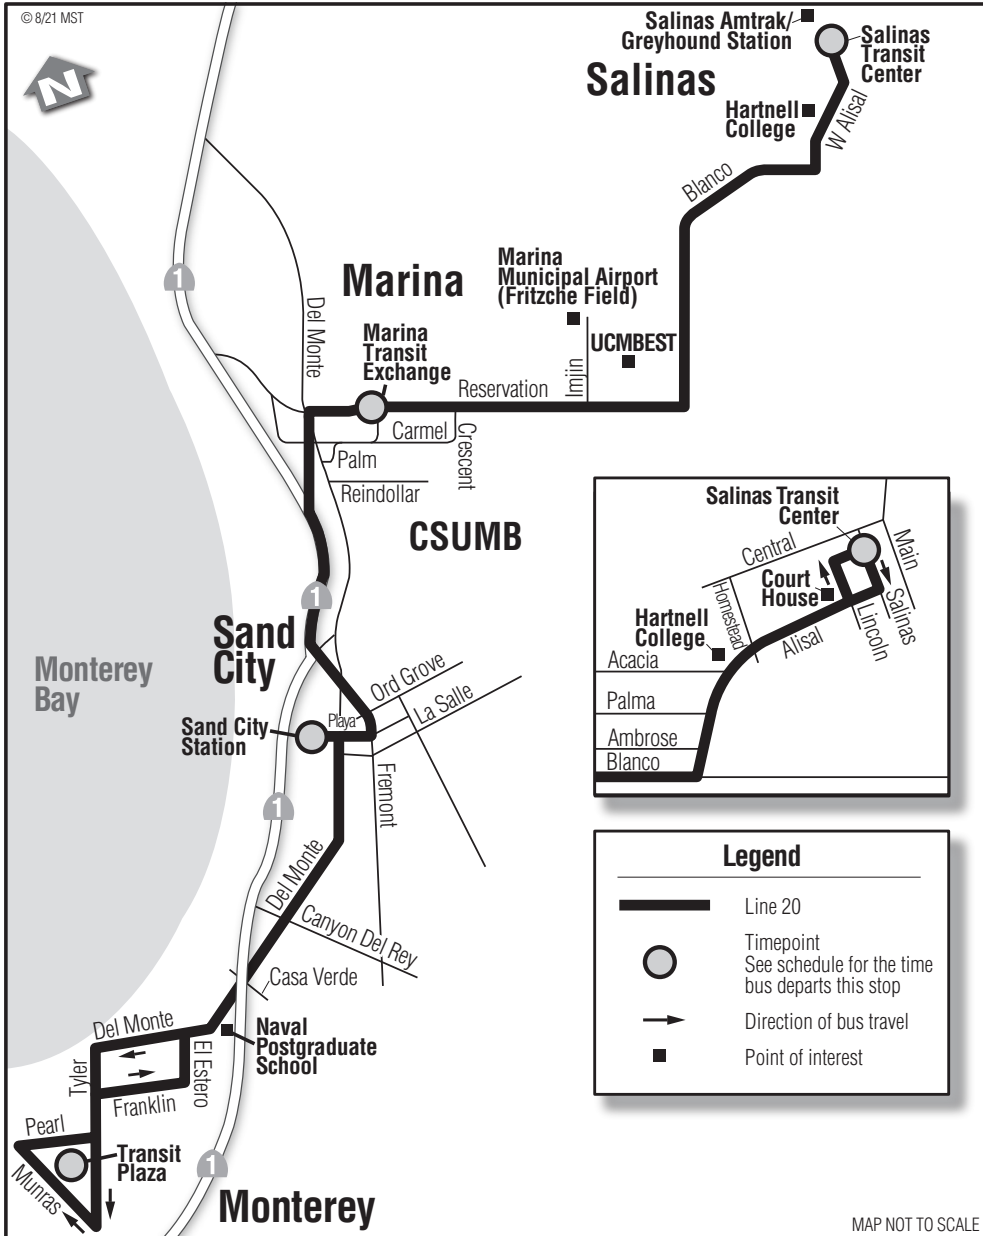

20 Salinas – Monterey

via Marina

Regional / Discount
Regional / Descuento

\$3.50 / \$1.75

20 Salinas

Weekdays/Días de la semana

Notes	Monterey Transit Plaza	Sand City Station	Marina Transit Exchange	Salinas Transit Center
	○	○	○	○
	5:05	5:19	5:33	5:51
	5:45	5:59	6:13	6:31
	6:15	6:30	6:44	7:02
	6:45	7:00	7:14	7:32
	7:15	7:30	7:45	8:05
	7:45	8:00	8:15	8:35
	8:15	8:30	8:45	9:05
	8:45	9:00	9:15	9:35
	9:15	9:30	9:45	10:05
	9:45	10:00	10:15	10:35
	10:15	10:30	10:45	11:05
	10:45	11:00	11:15	11:35
	11:15	11:30	11:45	12:05
	11:45	12:00	12:15	12:35
	12:15	12:30	12:45	1:05
	12:45	1:00	1:15	1:35
	1:15	1:30	1:45	2:05
	1:45	2:01	2:17	2:37
	2:15	2:31	2:47	3:07
	2:45	3:01	3:17	3:37
	3:15	3:31	3:48	4:08
	3:45	4:01	4:18	4:38
	4:15	4:32	4:49	5:07
	4:45	5:02	5:19	5:40
	5:15	5:32	5:49	6:10
	5:45	6:02	6:19	6:40
	6:20	6:37	6:53	7:12
	7:20	7:35	7:51	8:10
	8:20	8:35	8:50	9:09
	9:20	9:35	9:49	10:06
	10:20	10:35	10:49	11:06

20 Monterey

Weekdays/Días de la semana

Notes	Salinas Transit Center	Marina Transit Exchange	Sand City Station	Monterey Transit Plaza
	○	○	○	○
	4:45	5:02	5:16	5:29
	5:15	5:32	5:46	5:59
	6:15	6:35	6:51	7:07
	6:45	7:05	7:21	7:37
	7:15	7:35	7:51	8:07
	7:45	8:05	8:21	8:37
	8:15	8:35	8:51	9:07
	8:45	9:05	9:21	9:37
	9:15	9:35	9:51	10:07
	9:45	10:05	10:21	10:37
	10:15	10:35	10:51	11:07
	10:45	11:05	11:21	11:37
	11:15	11:35	11:51	12:07
	11:45	12:05	12:21	12:37
	12:15	12:36	12:52	1:08
	12:45	1:06	1:22	1:38
	1:15	1:36	1:52	2:08
	1:45	2:06	2:22	2:39
	2:15	2:36	2:53	3:10
	2:45	3:06	3:23	3:40
	3:15	3:36	3:53	4:10
	3:45	4:06	4:23	4:40
	4:15	4:36	4:52	5:09
	4:45	5:06	5:22	5:39
	5:15	5:36	5:52	6:09
	5:45	6:06	6:22	6:38
	6:20	6:40	6:56	7:11
	7:20	7:40	7:55	8:10
	8:20	8:39	8:53	9:06
	9:25	9:43	9:57	10:10