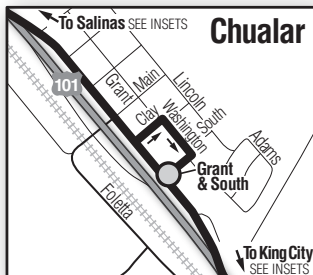

23 Salinas–King City

Regular / Discount
Regular / Descuento
\$2 / \$1

23X Salinas–King City Express

23 King City

Weekdays/Días de la semana

Notes	Salinas Transit Center	Chualar Grant & South	Gonzales 5th & Day	Gonzales Center	Soledad Front & San Vicente	Soledad Mission Shopping Center	Greenfield-El Camino & Walnut	King City Mee Memorial	King City 1st & Pearl
	6:20	6:40	6:51	--	7:04	7:10	7:22	7:40	7:50
	7:20	7:40	7:51	--	8:04	8:10	8:22	8:40	8:50
	8:20	8:40	8:51	--	9:04	9:10	9:22	9:40	9:50
	9:20	9:40	9:51	--	10:04	10:10	10:22	10:40	10:50
	10:20	10:40	10:51	--	11:04	11:10	11:22	11:40	11:50
	11:20	11:40	11:51	--	12:04	12:10	12:22	12:40	12:50
	12:20	12:40	12:51	--	1:04	1:10	1:22	1:40	1:50
	1:20	1:41	1:52	--	2:05	2:11	2:23	2:41	2:51
	2:20	2:41	2:52	--	3:05	3:11	3:23	3:41	3:51
X	2:50	--	--	3:16	3:26	--	3:38	3:57	--
	3:20	3:42	3:53	--	4:06	4:12	4:24	4:42	4:52
X	3:50	--	--	4:16	4:26	--	4:38	4:57	--
	4:15	4:36	4:47	--	5:00	5:06	5:18	5:36	5:45
X	4:45	--	--	5:11	5:21	--	5:33	5:52	--
	5:15	5:36	5:47	--	6:00	6:06	6:18	6:36	6:45
X	5:45	--	--	6:11	6:21	--	6:33	6:52	--
	6:15	6:35	6:46	--	6:59	7:05	7:17	7:35	7:44

Saturdays & Sundays/Sábados y Domingos

Notes	Salinas Transit Center	Chualar Grant & South	Gonzales 5th & Day	Soledad Front & San Vicente	Soledad Mission Shopping Center	Greenfield-El Camino & Walnut	King City Mee Memorial	King City 1st & Pearl
	7:15	7:35	7:46	7:58	8:03	8:14	8:32	8:39
	8:15	8:35	8:46	8:58	9:03	9:14	9:32	9:39
B	9:15	9:35	9:46	9:58	10:03	10:14	10:32	10:39
	10:15	10:35	10:46	10:58	11:03	11:14	11:32	11:39
	11:15	11:35	11:46	11:58	12:03	12:14	12:32	12:39
	12:15	12:35	12:46	12:58	1:03	1:14	1:32	1:39
B	1:15	1:35	1:46	1:58	2:03	2:14	2:32	2:39
	2:15	2:35	2:46	2:58	3:03	3:14	3:32	3:39
	3:15	3:35	3:46	3:58	4:03	4:14	4:32	4:39
	4:15	4:35	4:46	4:58	5:03	5:14	5:32	5:39
	5:15	5:35	5:46	5:58	6:03	6:14	6:32	6:39
	6:15	6:35	6:46	6:58	7:03	7:14	7:32	7:39