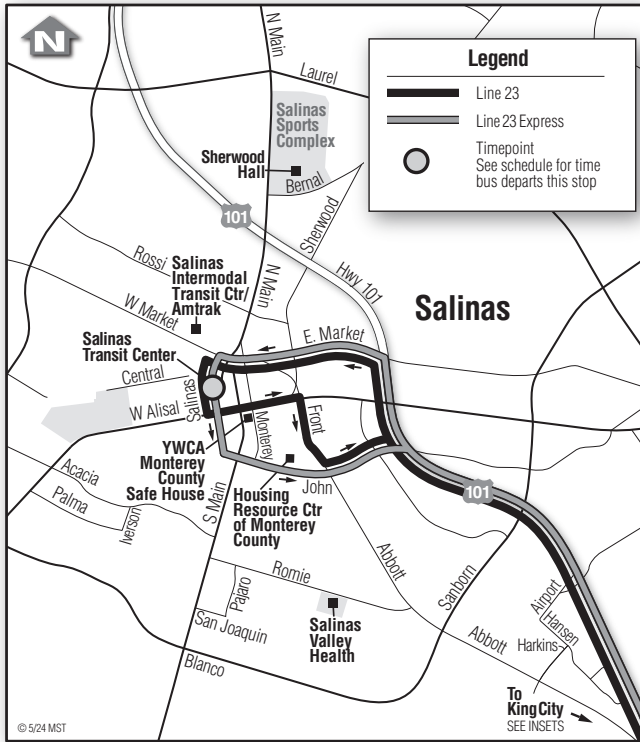

23 Salinas–King City

Regular / Discount
Regular / Descuento
\$2 / \$1

23X Salinas–King City Express

23 King City

Weekdays/Días de la semana

Notes	Salinas Transit Center	Chualar Grant & South	Gonzales 5th & Day	Gonzales Center	Soledad Front & San Vicente	Soledad Mission Shopping Center	Greenfield-El Camino & Walnut	King City Mee Memorial	King City 1st & Pearl
	6:20	6:40	6:51	--	7:04	7:11	7:23	7:43	7:52
	7:20	7:40	7:51	--	8:04	8:11	8:23	8:43	8:52
	8:20	8:40	8:51	--	9:04	9:11	9:23	9:43	9:52
	9:20	9:40	9:51	--	10:04	10:11	10:23	10:43	10:52
	10:20	10:40	10:51	--	11:04	11:11	11:23	11:43	11:52
	11:20	11:40	11:51	--	12:04	12:11	12:23	12:44	12:53
	12:20	12:40	12:51	--	1:04	1:11	1:23	1:44	1:53
	1:20	1:41	1:52	--	2:05	2:12	2:24	2:45	2:54
	2:20	2:41	2:52	--	3:05	3:12	3:24	3:45	3:54
X	2:50	--	--	3:16	3:26	--	3:39	3:59	--
	3:20	3:42	3:53	--	4:06	4:13	4:25	4:47	4:56
X	3:50	--	--	4:16	4:26	--	4:39	4:59	--
	4:20	4:42	4:53	--	5:08	5:15	5:27	5:47	5:56
X	4:50	--	--	5:16	5:26	--	5:39	5:59	--
	5:20	5:42	5:53	--	6:08	6:15	6:27	6:47	6:56
X	5:50	--	--	6:16	6:26	--	6:39	6:59	--
	6:20	6:40	6:51	--	7:04	7:11	7:23	7:43	7:52

Saturdays & Sundays/Sábados y Domingos

Notes	Salinas Transit Center	Chualar Grant & South	Gonzales 5th & Day	Soledad Front & San Vicente	Soledad Mission Shopping Center	Greenfield-El Camino & Walnut	King City Mee Memorial	King City 1st & Pearl
	7:15	7:35	7:46	7:58	8:03	8:14	8:32	8:39
	8:15	8:35	8:46	8:58	9:03	9:14	9:32	9:39
B	9:15	9:35	9:46	9:58	10:03	10:14	10:32	10:39
	10:15	10:35	10:46	10:58	11:03	11:14	11:32	11:39
	11:15	11:35	11:46	11:58	12:03	12:14	12:32	12:39
	12:15	12:35	12:46	12:58	1:03	1:14	1:32	1:39
B	1:15	1:35	1:46	1:58	2:03	2:14	2:32	2:39
	2:15	2:35	2:46	2:58	3:03	3:14	3:32	3:39
	3:15	3:35	3:46	3:58	4:03	4:14	4:32	4:39
	4:15	4:35	4:46	4:58	5:03	5:14	5:32	5:39
	5:15	5:35	5:46	5:58	6:03	6:14	6:32	6:39
	6:15	6:35	6:46	6:58	7:03	7:14	7:32	7:39