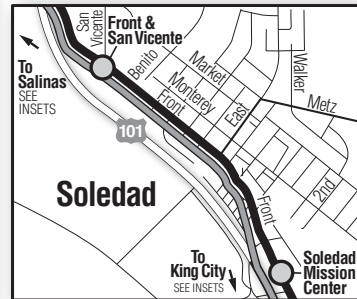

23 Salinas–King City

Regular / Discount
Regular / Descuento
\$2 / \$1

23X Salinas–King City Express

23 King City

Weekdays/Días de la semana

Notes	Salinas Transit Center	Chualar Grant & South	Gonzales 5th & Day	Gonzales Center	Soledad Front & San Vicente	Soledad Mission Shopping Center	Greenfield-El Camino & Walnut	King City Mee Memorial	King City 1st & Pearl
	6:20	6:40	6:51	--	7:04	7:10	7:22	7:40	7:50
	7:20	7:40	7:51	--	8:04	8:10	8:22	8:40	8:50
	8:20	8:40	8:51	--	9:04	9:10	9:22	9:40	9:50
	9:20	9:40	9:51	--	10:04	10:10	10:22	10:40	10:50
	10:20	10:40	10:51	--	11:04	11:10	11:22	11:40	11:50
	11:20	11:40	11:51	--	12:04	12:10	12:22	12:40	12:50
	12:20	12:40	12:51	--	1:04	1:10	1:22	1:40	1:50
	1:20	1:41	1:52	--	2:05	2:11	2:23	2:41	2:51
	2:20	2:41	2:52	--	3:05	3:11	3:23	3:41	3:51
X	2:50	--	--	3:16	3:26	--	3:38	3:57	--
	3:20	3:42	3:53	--	4:06	4:12	4:24	4:42	4:52
X	3:50	--	--	4:16	4:26	--	4:38	4:57	--
	4:15	4:36	4:47	--	5:00	5:06	5:18	5:36	5:45
X	4:45	--	--	5:11	5:21	--	5:33	5:52	--
	5:15	5:36	5:47	--	6:00	6:06	6:18	6:36	6:45
X	5:45	--	--	6:11	6:21	--	6:33	6:52	--
	6:15	6:35	6:46	--	6:59	7:05	7:17	7:35	7:44

Saturdays & Sundays/Sábados y Domingos

Notes	Salinas Transit Center	Chualar Grant & South	Gonzales 5th & Day	Soledad Front & San Vicente	Soledad Mission Shopping Center	Greenfield-El Camino & Walnut	King City Mee Memorial	King City 1st & Pearl
	7:15	7:35	7:46	7:58	8:03	8:14	8:32	8:39
	8:15	8:35	8:46	8:58	9:03	9:14	9:32	9:39
B	9:15	9:35	9:46	9:58	10:03	10:14	10:32	10:39
	10:15	10:35	10:46	10:58	11:03	11:14	11:32	11:39
	11:15	11:35	11:46	11:58	12:03	12:14	12:32	12:39
	12:15	12:35	12:46	12:58	1:03	1:14	1:32	1:39
B	1:15	1:35	1:46	1:58	2:03	2:14	2:32	2:39
	2:15	2:35	2:46	2:58	3:03	3:14	3:32	3:39
	3:15	3:35	3:46	3:58	4:03	4:14	4:32	4:39
	4:15	4:35	4:46	4:58	5:03	5:14	5:32	5:39
	5:15	5:35	5:46	5:58	6:03	6:14	6:32	6:39
	6:15	6:35	6:46	6:58	7:03	7:14	7:32	7:39