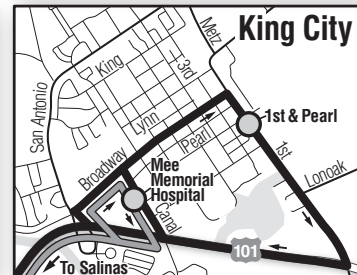

23 Salinas–King City

Regular / Discount
Regular / Descuento
\$2 / \$1

23X Salinas–King City Express

23 King City

Weekdays/Días de la semana

Notes	Salinas Transit Center	Chualar Grant & South	Gonzales 5th & Day	Gonzales Center	Soledad Front & San Vicente	Soledad Mission Shopping Center	Greenfield-El Camino & Walnut	King City Mee Memorial	King City 1st & Pearl
	6:20	6:40	6:51	--	7:04	7:10	7:22	7:40	7:50
	7:20	7:40	7:51	--	8:04	8:10	8:22	8:40	8:50
	8:20	8:40	8:51	--	9:04	9:10	9:22	9:40	9:50
	9:20	9:40	9:51	--	10:04	10:10	10:22	10:40	10:50
	10:20	10:40	10:51	--	11:04	11:10	11:22	11:40	11:50
	11:20	11:40	11:51	--	12:04	12:10	12:22	12:40	12:50
	12:20	12:40	12:51	--	1:04	1:10	1:22	1:40	1:50
	1:20	1:41	1:52	--	2:05	2:11	2:23	2:41	2:51
	2:20	2:41	2:52	--	3:05	3:11	3:23	3:41	3:51
X	2:50	--	--	3:16	3:26	--	3:38	3:57	--
	3:20	3:42	3:53	--	4:06	4:12	4:24	4:42	4:52
X	3:50	--	--	4:16	4:26	--	4:38	4:57	--
	4:15	4:36	4:47	--	5:00	5:06	5:18	5:36	5:45
X	4:45	--	--	5:11	5:21	--	5:33	5:52	--
	5:15	5:36	5:47	--	6:00	6:06	6:18	6:36	6:45
X	5:45	--	--	6:11	6:21	--	6:33	6:52	--
	6:15	6:35	6:46	--	6:59	7:05	7:17	7:35	7:44

Saturdays & Sundays/Sábados y Domingos

Notes	Salinas Transit Center	Chualar Grant & South	Gonzales 5th & Day	Soledad Front & San Vicente	Soledad Mission Shopping Center	Greenfield-El Camino & Walnut	King City Mee Memorial	King City 1st & Pearl
	7:15	7:35	7:46	7:58	8:03	8:14	8:32	8:39
	8:15	8:35	8:46	8:58	9:03	9:14	9:32	9:39
B	9:15	9:35	9:46	9:58	10:03	10:14	10:32	10:39
	10:15	10:35	10:46	10:58	11:03	11:14	11:32	11:39
	11:15	11:35	11:46	11:58	12:03	12:14	12:32	12:39
	12:15	12:35	12:46	12:58	1:03	1:14	1:32	1:39
B	1:15	1:35	1:46	1:58	2:03	2:14	2:32	2:39
	2:15	2:35	2:46	2:58	3:03	3:14	3:32	3:39
	3:15	3:35	3:46	3:58	4:03	4:14	4:32	4:39
	4:15	4:35	4:46	4:58	5:03	5:14	5:32	5:39
	5:15	5:35	5:46	5:58	6:03	6:14	6:32	6:39
	6:15	6:35	6:46	6:58	7:03	7:14	7:32	7:39