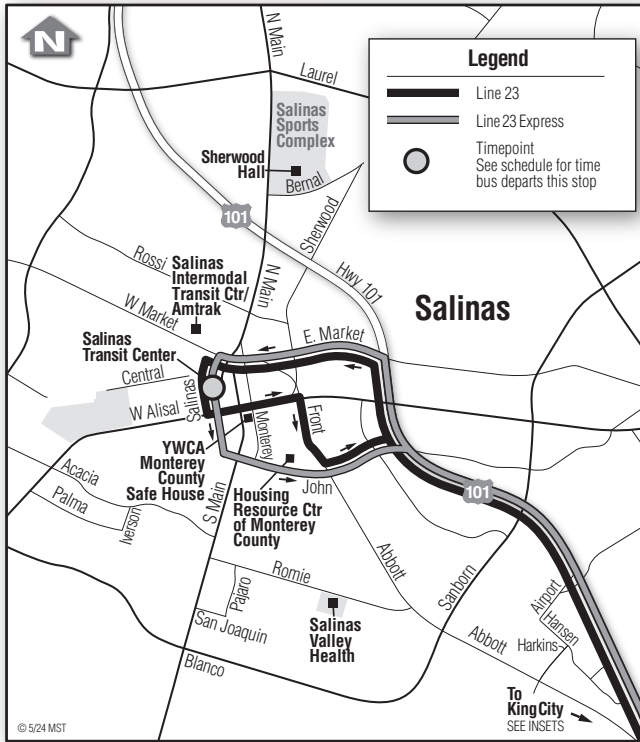

23 Salinas–King City

Regular / Discount
Regular / Descuento
\$2 / \$1

23X Salinas–King City Express

23 King City

Weekdays/Días de la semana

Notes	Salinas Transit Center	Chualar Grant & South	Gonzales 5th & Day	Gonzales Center	Soledad Front & San Vicente	Soledad Mission Shopping Center	Greenfield-El Camino & Walnut	King City Mee Memorial	King City 1st & Pearl
	6:20	6:40	6:51	--	7:04	7:10	7:22	7:40	7:50
	7:20	7:40	7:51	--	8:04	8:10	8:22	8:40	8:50
	8:20	8:40	8:51	--	9:04	9:10	9:22	9:40	9:50
	9:20	9:40	9:51	--	10:04	10:10	10:22	10:40	10:50
	10:20	10:40	10:51	--	11:04	11:10	11:22	11:40	11:50
	11:20	11:40	11:51	--	12:04	12:10	12:22	12:40	12:50
	12:20	12:40	12:51	--	1:04	1:10	1:22	1:40	1:50
	1:20	1:41	1:52	--	2:05	2:11	2:23	2:41	2:51
	2:20	2:41	2:52	--	3:05	3:11	3:23	3:41	3:51
X	2:50	--	--	3:16	3:26	--	3:38	3:57	--
	3:20	3:42	3:53	--	4:06	4:12	4:24	4:42	4:52
X	3:50	--	--	4:16	4:26	--	4:38	4:57	--
	4:15	4:36	4:47	--	5:00	5:06	5:18	5:36	5:45
X	4:45	--	--	5:11	5:21	--	5:33	5:52	--
	5:15	5:36	5:47	--	6:00	6:06	6:18	6:36	6:45
X	5:45	--	--	6:11	6:21	--	6:33	6:52	--
	6:15	6:35	6:46	--	6:59	7:05	7:17	7:35	7:44

Saturdays & Sundays/Sábados y Domingos

Notes	Salinas Transit Center	Chualar Grant & South	Gonzales 5th & Day	Soledad Front & San Vicente	Soledad Mission Shopping Center	Greenfield-El Camino & Walnut	King City Mee Memorial	King City 1st & Pearl
	7:15	7:35	7:46	7:58	8:03	8:14	8:32	8:39
	8:15	8:35	8:46	8:58	9:03	9:14	9:32	9:39
B	9:15	9:35	9:46	9:58	10:03	10:14	10:32	10:39
	10:15	10:35	10:46	10:58	11:03	11:14	11:32	11:39
	11:15	11:35	11:46	11:58	12:03	12:14	12:32	12:39
	12:15	12:35	12:46	12:58	1:03	1:14	1:32	1:39
B	1:15	1:35	1:46	1:58	2:03	2:14	2:32	2:39
	2:15	2:35	2:46	2:58	3:03	3:14	3:32	3:39
	3:15	3:35	3:46	3:58	4:03	4:14	4:32	4:39
	4:15	4:35	4:46	4:58	5:03	5:14	5:32	5:39
	5:15	5:35	5:46	5:58	6:03	6:14	6:32	6:39
	6:15	6:35	6:46	6:58	7:03	7:14	7:32	7:39