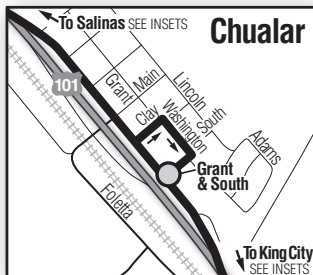

23 Salinas–King City

Regular / Discount
Regular / Descuento
\$2 / \$1

23X Salinas–King City Express

23 King City

Weekdays/Días de la semana

Notes	Salinas Transit Center	Chualar Grant & South	Gonzales 5th & Day	Gonzales Center	Soledad Front & San Vicente	Soledad Mission Shopping Center	Greenfield-El Camino & Walnut	King City Mee Memorial	King City 1st & Pearl
	6:20	6:40	6:51	--	7:04	7:11	7:23	7:43	7:52
	7:20	7:40	7:51	--	8:04	8:11	8:23	8:43	8:52
	8:20	8:40	8:51	--	9:04	9:11	9:23	9:43	9:52
	9:20	9:40	9:51	--	10:04	10:11	10:23	10:43	10:52
	10:20	10:40	10:51	--	11:04	11:11	11:23	11:43	11:52
	11:20	11:40	11:51	--	12:04	12:11	12:23	12:44	12:53
	12:20	12:40	12:51	--	1:04	1:11	1:23	1:44	1:53
	1:20	1:41	1:52	--	2:05	2:12	2:24	2:45	2:54
	2:20	2:41	2:52	--	3:05	3:12	3:24	3:45	3:54
X	2:50	--	--	3:16	3:26	--	3:39	3:59	--
	3:20	3:42	3:53	--	4:06	4:13	4:25	4:47	4:56
X	3:50	--	--	4:16	4:26	--	4:39	4:59	--
	4:20	4:42	4:53	--	5:08	5:15	5:27	5:47	5:56
X	4:50	--	--	5:16	5:26	--	5:39	5:59	--
	5:20	5:42	5:53	--	6:08	6:15	6:27	6:47	6:56
X	5:50	--	--	6:16	6:26	--	6:39	6:59	--
	6:20	6:40	6:51	--	7:04	7:11	7:23	7:43	7:52

Saturdays & Sundays/Sábados y Domingos

Notes	Salinas Transit Center	Chualar Grant & South	Gonzales 5th & Day	Soledad Front & San Vicente	Soledad Mission Shopping Center	Greenfield-El Camino & Walnut	King City Mee Memorial	King City 1st & Pearl
	7:15	7:35	7:46	7:58	8:03	8:14	8:32	8:39
	8:15	8:35	8:46	8:58	9:03	9:14	9:32	9:39
B	9:15	9:35	9:46	9:58	10:03	10:14	10:32	10:39
	10:15	10:35	10:46	10:58	11:03	11:14	11:32	11:39
	11:15	11:35	11:46	11:58	12:03	12:14	12:32	12:39
	12:15	12:35	12:46	12:58	1:03	1:14	1:32	1:39
B	1:15	1:35	1:46	1:58	2:03	2:14	2:32	2:39
	2:15	2:35	2:46	2:58	3:03	3:14	3:32	3:39
	3:15	3:35	3:46	3:58	4:03	4:14	4:32	4:39
	4:15	4:35	4:46	4:58	5:03	5:14	5:32	5:39
	5:15	5:35	5:46	5:58	6:03	6:14	6:32	6:39
	6:15	6:35	6:46	6:58	7:03	7:14	7:32	7:39