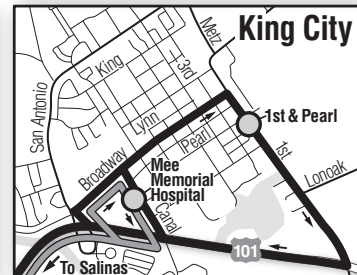

23 Salinas–King City

Regular / Discount
Regular / Descuento
\$2 / \$1

23X Salinas–King City Express

23 King City

Weekdays/Días de la semana

Notes	Salinas Transit Center	Chualar Grant & South	Gonzales 5th & Day	Gonzales Center	Soledad Front & San Vicente	Soledad Mission Shopping Center	Greenfield-El Camino & Walnut	King City Mee Memorial	King City 1st & Pearl
	6:20	6:40	6:51	--	7:04	7:11	7:23	7:43	7:52
	7:20	7:40	7:51	--	8:04	8:11	8:23	8:43	8:52
	8:20	8:40	8:51	--	9:04	9:11	9:23	9:43	9:52
	9:20	9:40	9:51	--	10:04	10:11	10:23	10:43	10:52
	10:20	10:40	10:51	--	11:04	11:11	11:23	11:43	11:52
	11:20	11:40	11:51	--	12:04	12:11	12:23	12:44	12:53
	12:20	12:40	12:51	--	1:04	1:11	1:23	1:44	1:53
	1:20	1:41	1:52	--	2:05	2:12	2:24	2:45	2:54
	2:20	2:41	2:52	--	3:05	3:12	3:24	3:45	3:54
X	2:50	--	--	3:16	3:26	--	3:39	3:59	--
	3:20	3:42	3:53	--	4:06	4:13	4:25	4:47	4:56
X	3:50	--	--	4:16	4:26	--	4:39	4:59	--
	4:20	4:42	4:53	--	5:08	5:15	5:27	5:47	5:56
X	4:50	--	--	5:16	5:26	--	5:39	5:59	--
	5:20	5:42	5:53	--	6:08	6:15	6:27	6:47	6:56
X	5:50	--	--	6:16	6:26	--	6:39	6:59	--
	6:20	6:40	6:51	--	7:04	7:11	7:23	7:43	7:52

Saturdays & Sundays/Sábados y Domingos

Notes	Salinas Transit Center	Chualar Grant & South	Gonzales 5th & Day	Soledad Front & San Vicente	Soledad Mission Shopping Center	Greenfield-El Camino & Walnut	King City Mee Memorial	King City 1st & Pearl
	7:15	7:35	7:46	7:58	8:03	8:14	8:32	8:39
	8:15	8:35	8:46	8:58	9:03	9:14	9:32	9:39
B	9:15	9:35	9:46	9:58	10:03	10:14	10:32	10:39
	10:15	10:35	10:46	10:58	11:03	11:14	11:32	11:39
	11:15	11:35	11:46	11:58	12:03	12:14	12:32	12:39
	12:15	12:35	12:46	12:58	1:03	1:14	1:32	1:39
B	1:15	1:35	1:46	1:58	2:03	2:14	2:32	2:39
	2:15	2:35	2:46	2:58	3:03	3:14	3:32	3:39
	3:15	3:35	3:46	3:58	4:03	4:14	4:32	4:39
	4:15	4:35	4:46	4:58	5:03	5:14	5:32	5:39
	5:15	5:35	5:46	5:58	6:03	6:14	6:32	6:39
	6:15	6:35	6:46	6:58	7:03	7:14	7:32	7:39