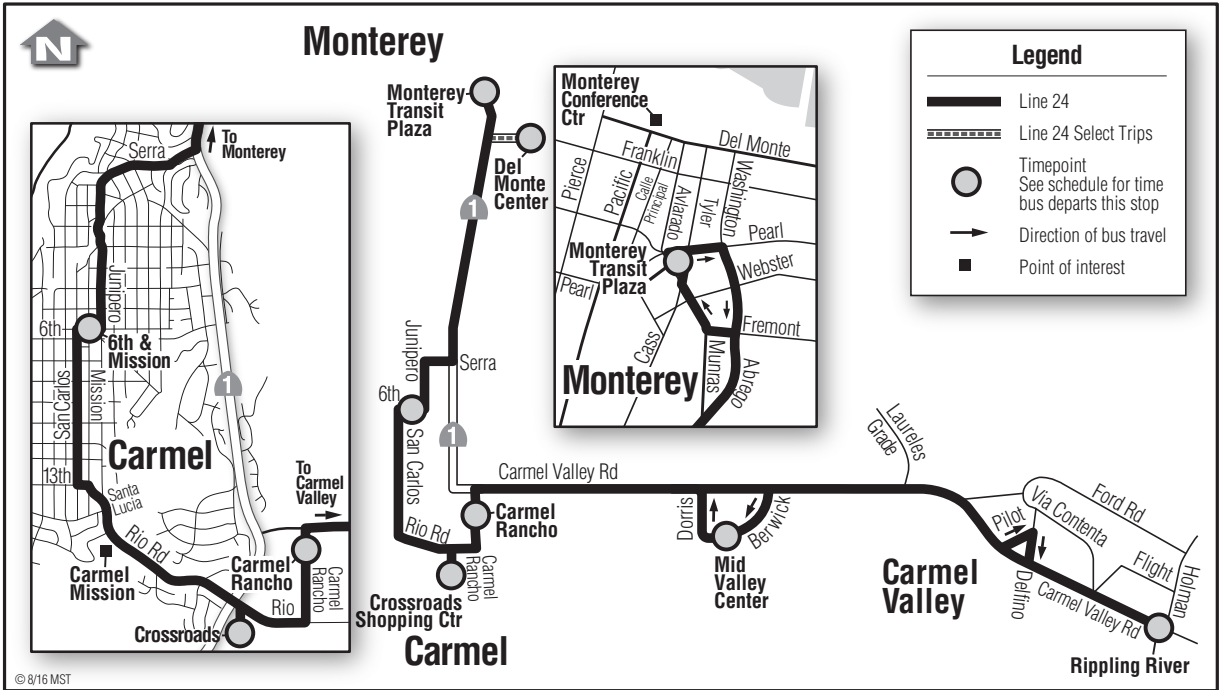

24 Carmel Valley Grapevine Express via Carmel

Primary / Discount
Primaria / Descuento

\$2.50 / \$1.25

24 Carmel Valley Grapevine Express via Carmel

Daily/Diario								
Notes	Monterey Transit Plaza	Del Monte Center	Del Monte Center Gate 3	Carmel 6th & Mission	Crossroads Shopping Ctr	Carmel Rancho	Mid Valley Center	Rippling River
A	6:40	--	--	6:51	7:00	7:02	7:12	7:21
	7:40	--	--	7:51	8:00	8:02	8:12	8:21
	8:10	--	--	8:21	--	--	--	--
	8:20	--	--	8:31	8:40	8:42	8:52	9:02
	9:15	--	--	9:26	9:36	9:38	9:52	10:02
	10:08	--	--	10:18	10:28	10:30	10:44	10:54
	11:08	--	--	11:18	11:28	11:30	11:44	11:54
	12:08	--	--	12:18	12:28	12:30	12:44	12:54
	1:08	--	--	1:18	1:28	1:30	1:44	1:54
	2:08	--	--	2:18	2:28	2:30	2:44	2:54
	3:08	--	--	3:18	3:28	3:30	3:44	3:54
	4:08	--	--	4:18	4:28	4:30	4:44	4:54
	5:08	--	--	5:18	5:28	5:30	5:44	5:54
	6:20	--	--	6:30	6:37	6:39	6:53	7:03
B	7:20	7:25	--	7:35	7:42	7:44	--	--
B	8:20	8:25	--	8:35	8:42	8:44	--	--
B	9:20	9:25	--	9:35	9:42	9:44	--	--
B	10:20	--	10:25	10:35	10:42	10:44	--	--
Thanksgiving, Christmas & New Year's Day Día de Acción de gracias, Navidad, Año Nuevo								
C	7:45	7:50	--	8:00	--	8:09	--	--
C	8:45	8:50	--	9:00	--	9:09	--	--
C	9:45	9:50	--	10:00	--	10:09	--	--
C	10:45	10:50	--	11:00	--	11:09	--	--
C	11:45	11:50	--	12:00	--	12:09	--	--
C	12:45	12:50	--	1:00	--	1:09	--	--
C	1:45	1:50	--	2:00	--	2:09	--	--
C	2:45	2:50	--	3:00	--	3:09	--	--
C	3:45	3:50	--	4:00	--	4:09	--	--
C	4:45	4:50	--	5:00	--	5:09	--	--
C	5:45	5:50	--	6:00	--	6:09	--	--

Notes: A Monday through Friday.
 B Monday through Saturday.
 C No service into Crossroads Shopping Center. Board on Rio Road.
 D Trip continues as Line 1 Asilomar via Pacific Street.
 E Trip continues as Line 1 Asilomar via Tyler Street.