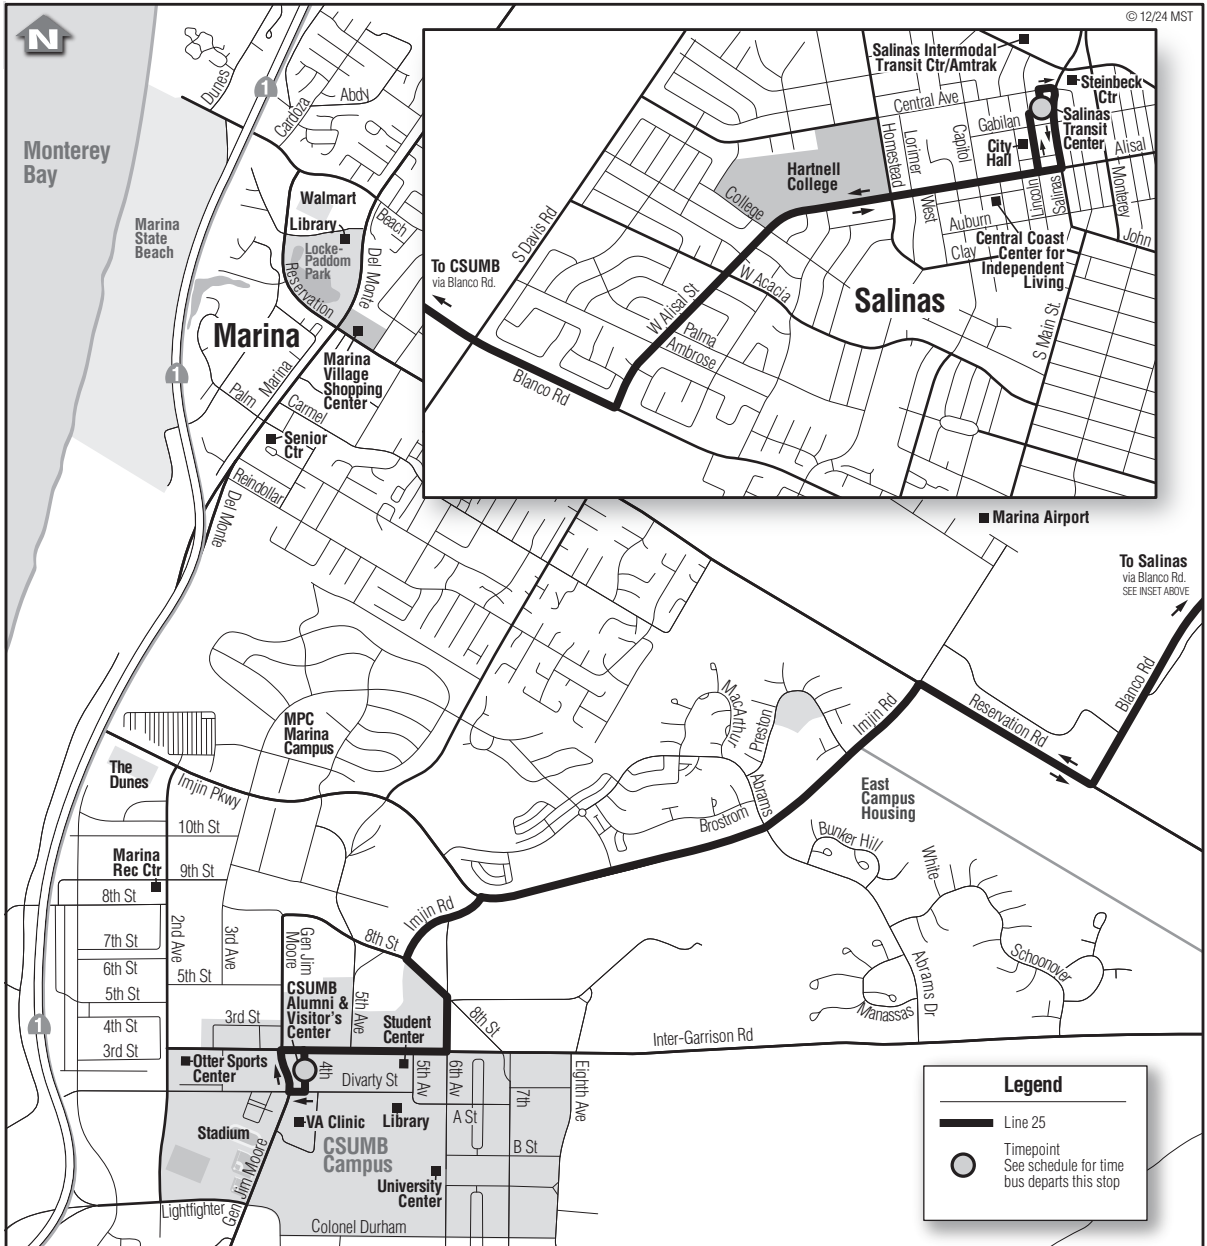

# 25 Salinas—CSUMB

Regular / Discount  
Regular / Descuento  
**\$2 / \$1**

# 25 CSUMB

Weekdays\*/Días de la semana\*

Notes	Salinas Transit Center	CSUMB Alumni & Visitor's Ctr
	○	○
	7:15	7:40
	8:15	8:40
	9:15	9:40
	10:15	10:40
	11:15	11:40
	<b>12:15</b>	<b>12:40</b>
	<b>1:15</b>	<b>1:40</b>
	<b>2:15</b>	<b>2:40</b>
	<b>3:15</b>	<b>3:40</b>
	<b>4:15</b>	<b>4:40</b>
	<b>5:15</b>	<b>5:40</b>
	<b>6:15</b>	<b>6:40</b>

# 25 Salinas

Weekdays\*/Días de la semana\*

Notes	CSUMB Alumni & Visitor's Ctr	Salinas Transit Center
	○	○
	7:45	8:10
	8:45	9:10
	9:45	10:10
	10:45	11:10
	11:45	<b>12:10</b>
	<b>12:45</b>	<b>1:10</b>
	<b>1:45</b>	<b>2:10</b>
	<b>2:45</b>	<b>3:10</b>
	<b>3:45</b>	<b>4:10</b>
	<b>4:45</b>	<b>5:10</b>
	<b>5:45</b>	<b>6:10</b>
	<b>6:45</b>	<b>7:10</b>