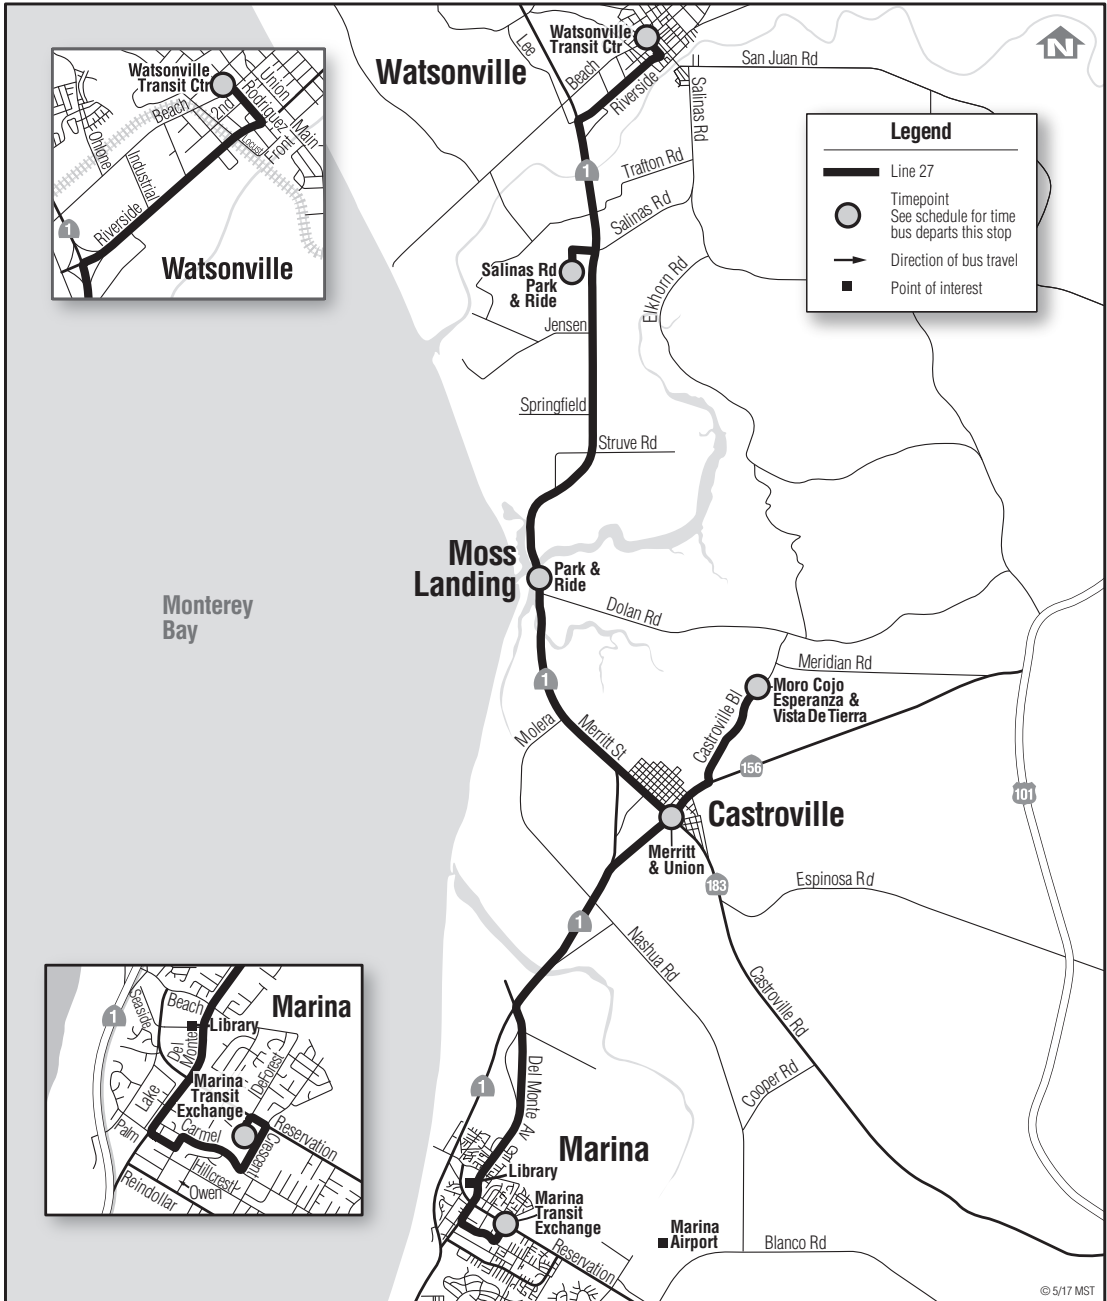

27 Watsonville – Marina

Primary / Discount
 Primaria / Descuento
\$2.50 / \$1.25

27 Watsonville

Weekdays*/Días de la semana*

Notes	Marina Transit Exchange	Moro Cojo Esperanza & Vista de Tierra	Castroville Merritt & Union	Moss Landing Hwy 1 & Dolan Rd	Salinas Rd Park & Ride	Watsonville Transit Center
	○	○	○	○	○	○
	--	--	--	--	--	--
	6:53	7:15	7:24	7:29	7:38	7:48
	8:53	9:15	9:24	9:29	9:38	9:48
	10:53	11:15	11:24	11:29	11:38	11:48
	12:53	1:15	1:24	1:29	1:38	1:48
	2:53	3:15	3:24	3:29	3:38	3:48
	4:53	5:15	5:24	5:29	5:38	5:48
	6:53	7:15	7:24	7:29	7:38	7:48

Notes:

* No holiday service.

27 Marina

Weekdays*/Días de la semana*

Notes	Watsonville Transit Center	Salinas Rd Park & Ride	Moss Landing Hwy 1 & Dolan Rd	Castroville Merritt & Pajaro	Moro Cojo Esperanza & Vista de Tierra	Marina Transit Exchange
	○	○	○	○	○	○
	5:50	5:59	6:05	6:15	6:21	6:44
	7:50	7:59	8:05	8:15	8:21	8:44
	9:50	9:59	10:05	10:15	10:21	10:44
	11:50	11:59	12:05	12:15	12:21	12:44
	1:50	1:59	2:05	2:15	2:21	2:44
	3:50	3:59	4:05	4:15	4:21	4:44
	5:50	5:59	6:05	6:15	6:21	6:44