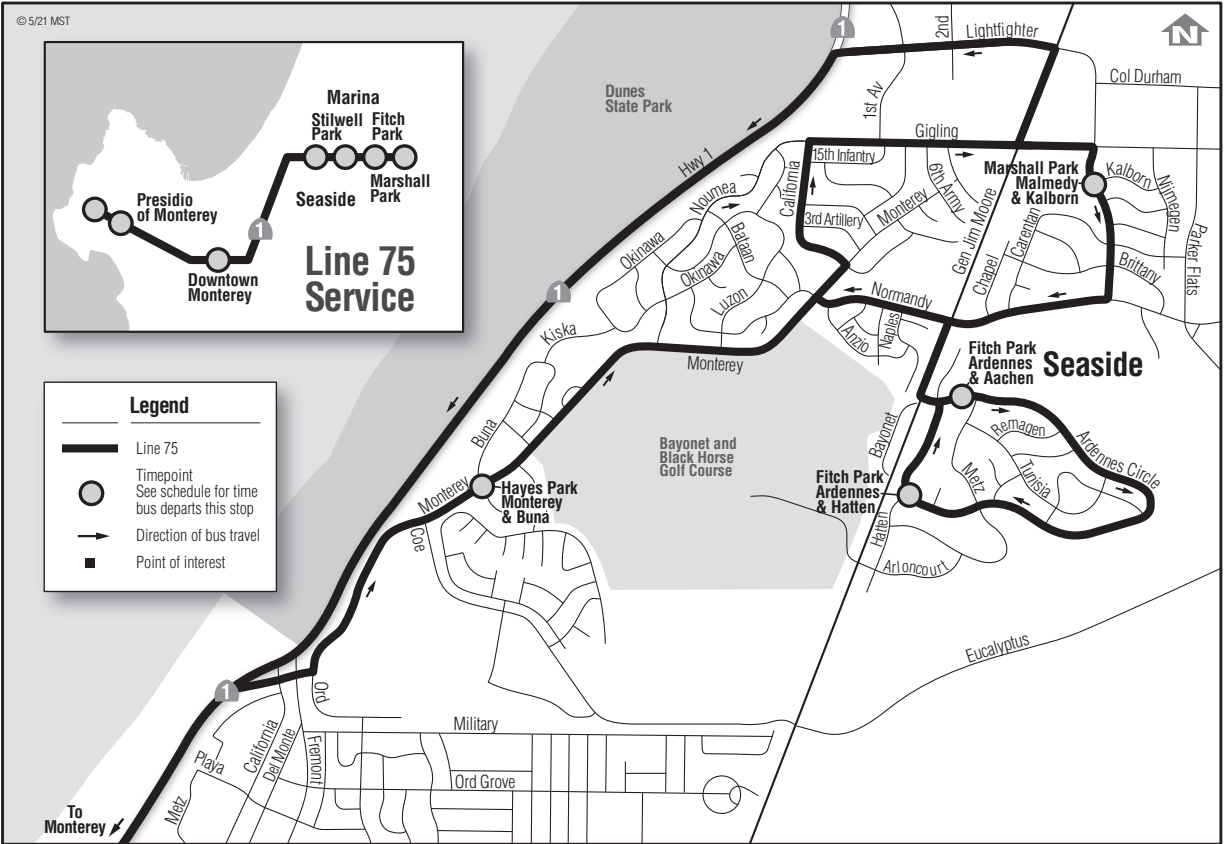

# 75 Presidio – Marshall Park

Primary / Discount  
Primaria / Descuento  
**\$2.50 / \$1.25**

# 75 Presidio

## Weekdays\*/Días de la semana\*

Notes	Marshall Park Malmedy & Kalborn ○	Fitch Park Ardennes & Aachen ○	Fitch Park Ardennes & Hatten ○	Tyler & Franklin ○	Private Bolo Gate ○	POM Post Office Bldg 517 ○
	6:37 6:57	6:42 7:02	6:48 7:08	7:13 7:33	7:17 7:37	7:20 7:40

## Weekdays\*/Días de la semana\*

Notes	POM Post Office Bldg 517 ○	Tyler & Franklin ○	Hayes Park Monterey & Buna ○	Marshall Park Malmedy & Kalborn ○	Fitch Park Ardennes & Aachen ○	Fitch Park Ardennes & Hatten ○
	7:20 7:40 <b>3:50</b> <b>4:50</b>	7:27 7:47 <b>3:57</b> <b>4:57</b>	-- -- <b>4:09</b> <b>5:09</b>	-- -- <b>4:20</b> <b>5:21</b>	-- -- <b>4:25</b> <b>5:26</b>	-- -- <b>4:31</b> <b>5:32</b>